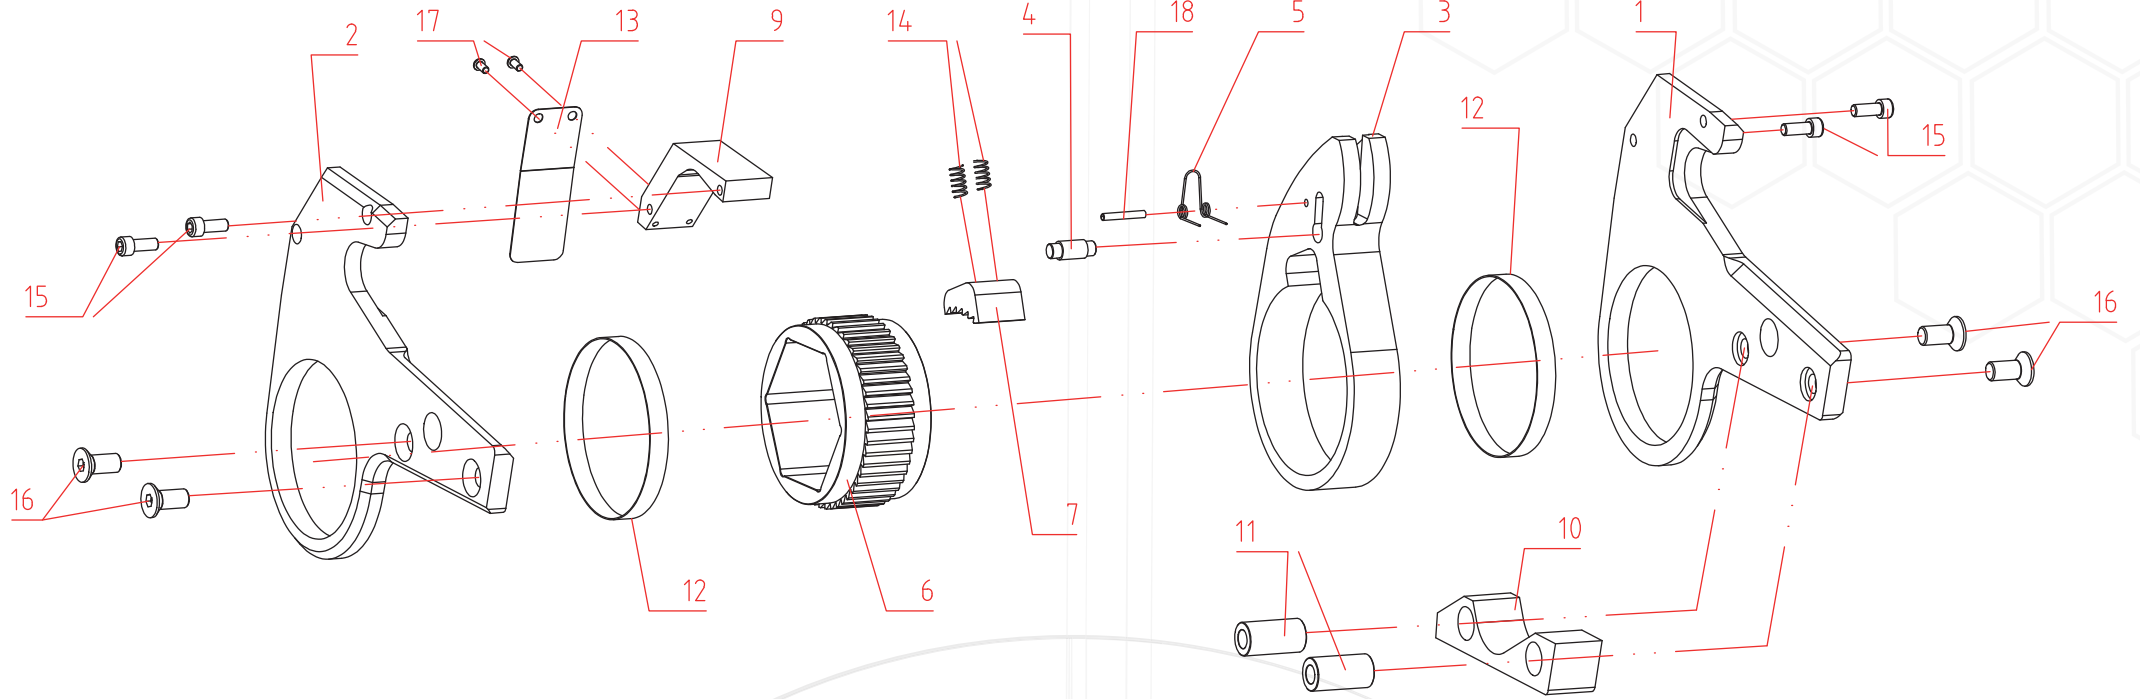

| # | Parça No | Açıklama | Adet |
|----|------------|-----------------------|------|
| 1 | SPH430P-01 | ALÜMİNYUM GÖVDE | 1 |
| 2 | SPH430P-02 | PİSTON | 1 |
| 3 | SPH210P-03 | PİSTON BAŞLIĞI | 1 |
| 4 | SPH430P-04 | PİSTON KAYDIRICI KAMA | 2 |
| 5 | SPH430P-05 | KAYDIRICI KAMA PİMİ | 1 |
| 6 | SPH430P-06 | PİSTON BOĞAZ BURCU | 1 |
| *7 | SPH430P-07 | PİSTON BOĞAZ KEÇESİ | 1 |
| *8 | SPH430P-08 | TEFLON DESTEK HALKASI | 2 |
| *9 | SPH430P-09 | O-RİNG | 2 |
| 12 | SPH430P-12 | ARKA KAPAK | 1 |

| # | Parça No | Açıklama | Adet |
|-------|--------------|-----------------------------------|------|
| 24 | SPH430P-24 | ¼" NİPPEL | 2 |
| 25 | SPH430P-25 | ¼" NPT ERKEK ÇIKIŞ KAPLIN UCU | 1 |
| 25B | SPH430P-25B | ¼" NPT ERKEK ÇIKIŞ KAPLIN GÖVDESİ | 1 |
| 26 | SPH430P-26 | SETKUR | 2 |
| 27 | SPH430P-27 | YAYLI SETSKUR | 1 |
| 28 | SPH430P-28 | PİSTON KASET BAĞLANTI PİMİ | 1 |
| 29 | SPH430P-29 | YAĞ GİRİŞ BLOĞU KOMPLE 360° | 1 |
| *29.1 | SPH430P-29.1 | O-RİNG | 2 |
| 29.2 | SPH430P-29.2 | YAĞ GİRİŞ ŞAFTI | 1 |
| 29.3 | SPH430P-29.3 | YAĞ GİRİŞ BAĞLANTI CİVATASI | 4 |

| # | Parça No | Açıklama | Adet |
|-------|---------------|--------------------|------|
| 29.4 | SPH430P-29.4 | YAĞ GİRİŞ BLOĞU | 1 |
| *29.5 | SPH430P-29.5 | O-RİNG | 3 |
| 29.6 | SPH430P-29.6 | ÜST KAPAK | 1 |
| 29.7 | SPH430P-29.7 | ÜST KAPAK CİVATASI | 2 |
| 29.8 | SPH430P-29.8 | MİSKET | 1 |
| 29.9 | SPH430P-29.9 | YAY TUTUCU PUL | 1 |
| 29.10 | SPH430P-29.10 | YAY | 1 |
| 29.11 | SPH430P-29.11 | SETKUR | 1 |
| 30 | SPH430P-00 | KEÇE TAKIMI | 1 |

*7,8,9,29.1,29.5 NUMARALI PARÇALAR KEÇE TAKIMINA DAHİLDİR.

| # | Parça No | Açıklama | Adet |
|---|------------|-------------------------|------|
| 1 | SPH430C-01 | GÖVDE PLAKASI SAĞ | 1 |
| 2 | SPH430C-02 | GÖVDE PLAKASI SOL | 1 |
| 3 | SPH430C-03 | ÇARK DİŞLİ SÜRÜCÜ PLAKA | 1 |
| 4 | SPH430C-04 | SÜRÜCÜ PİM | 1 |
| 5 | SPH430C-05 | SÜRÜCÜ YAYI | 1 |
| 6 | SPH430C-06 | ALTİGEN ÇARK DİŞLİSİ | 1 |