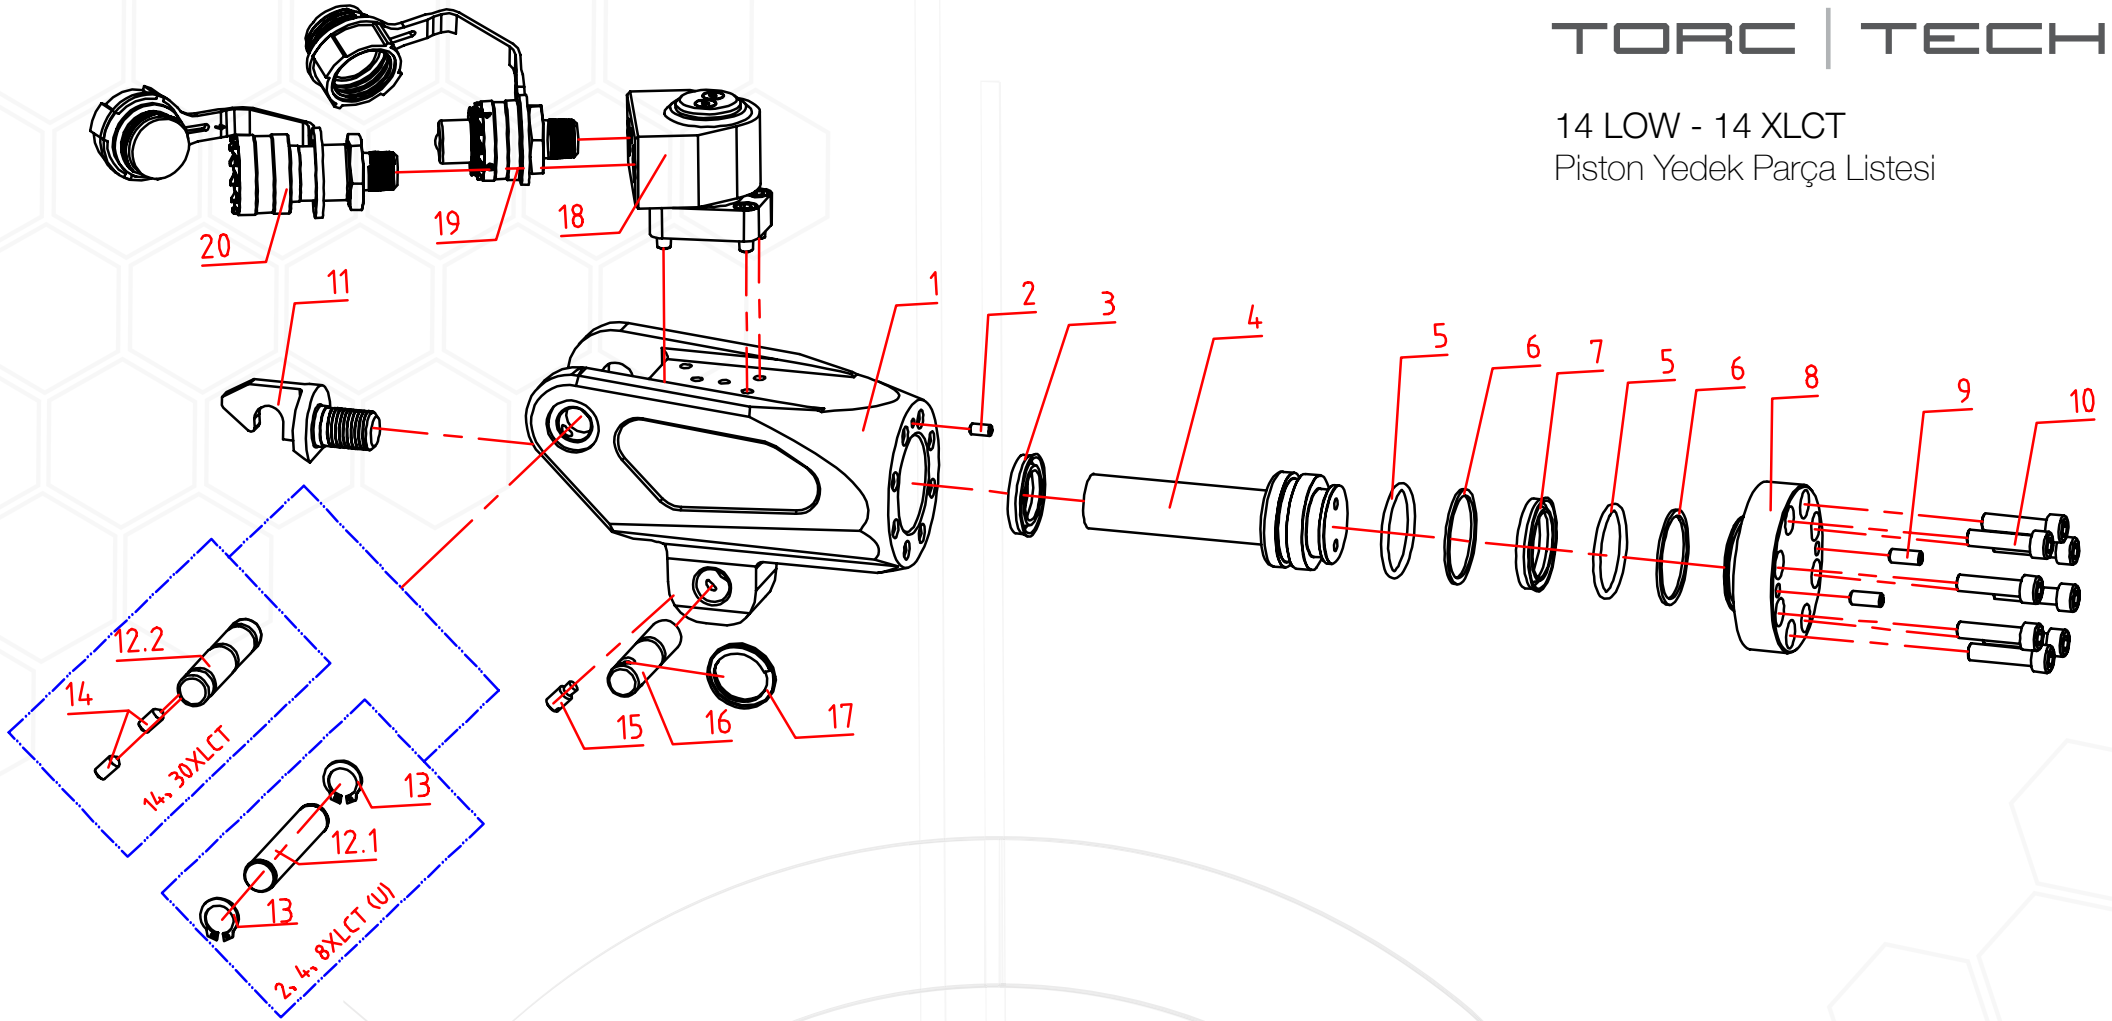

Parça No	Ürün Tanımı	Adet
SP14LC-01.1	GÖVDE PLAKASI (SAĞ)	1
SP14LC-02	ÇARK DİŞLİ BURCU	2
SP14LC-03	ÇARK YATAKLAMA KOLU (SOL)	1
SP14LC-04	DESTEK AYIĞI TAKOZU	1
SP14LC-05	ALTİGEN ÇARK DİŞLİSİ	1
SP14LC-06	ÇARK YATAKLAMA KOLU (SAĞ)	1
SP14LC-07.1	GÖVDE PLAKASI (SOL)	1
SP14LC-08	GÖVDE CİVATASI M6	4

Parça No	Ürün Tanımı	Adet
SP14LC-09	GÖVDE CİVATASI M5	4
SP14LC-10.1	MESAFE TAKOZU	1
SP14LC-11	MESAFE TAKOZ PİMİ	1
SP14LC-12	KANCA SÜRÜCÜ	1
SP14LC-13	YATAKLAMA KOLU PİMİ	2
SP14LC-14	KANCA SÜRÜCÜ YAYI	1
SP14LC-15	İKİNCİ ÇARK İTİCİ MANDAL	1
SP14LC-16	YAY SABİTLEME PULU	1

Parça No	Ürün Tanımı	Adet
SP14LC-17	İTİCİ MANDAL YAYI	1
SP14LC-18	BİRİNCİ ÇARK İTİCİ MANDAL	1
SP14LC-19	GERİ DÖNÜŞ MANDAL PİMİ	1
SP14LC-20	MANDAL YAYI	1
SP14LC-21.2	GERİ DÖNÜŞ MANDAL YATAĞI	1
SP14LC-22	YATAK BURCU	1
SP14LC-23.1	GERİ DÖNÜŞ BOŞLAMA MANDALI	1
SP14LC-24	KORUMA KAPAĞI	1

14 LOW - 14 XLCT

Piston Yedek Parça Listesi

Parça No	Ürün Tanımı	Adet
SP14LP-00	TAMİR TAKIMI	1
SP14LP-01	ALUMİNYUM GÖVDE	1
SP14LP-02	SETKUR	1
SP14LP-04	PİSTON KOMPLE	1
SP14LP-08	PİSTON ARKA KAPAĞI	1

Parça No	Ürün Tanımı	Adet
SP14LP-09	KAPAK ÇEKTİRME SETKURU	2
SP14LP-10	ARKA KAPAK BAĞLANTI CIVATASI	8
SP14LP-11	PİSTON KASET BAĞLANTI KANCASI	1
SP14LP-12.2	KASETÜST BAĞLANTI PİMİ	1
SP14LP-13	SEKMAN	1