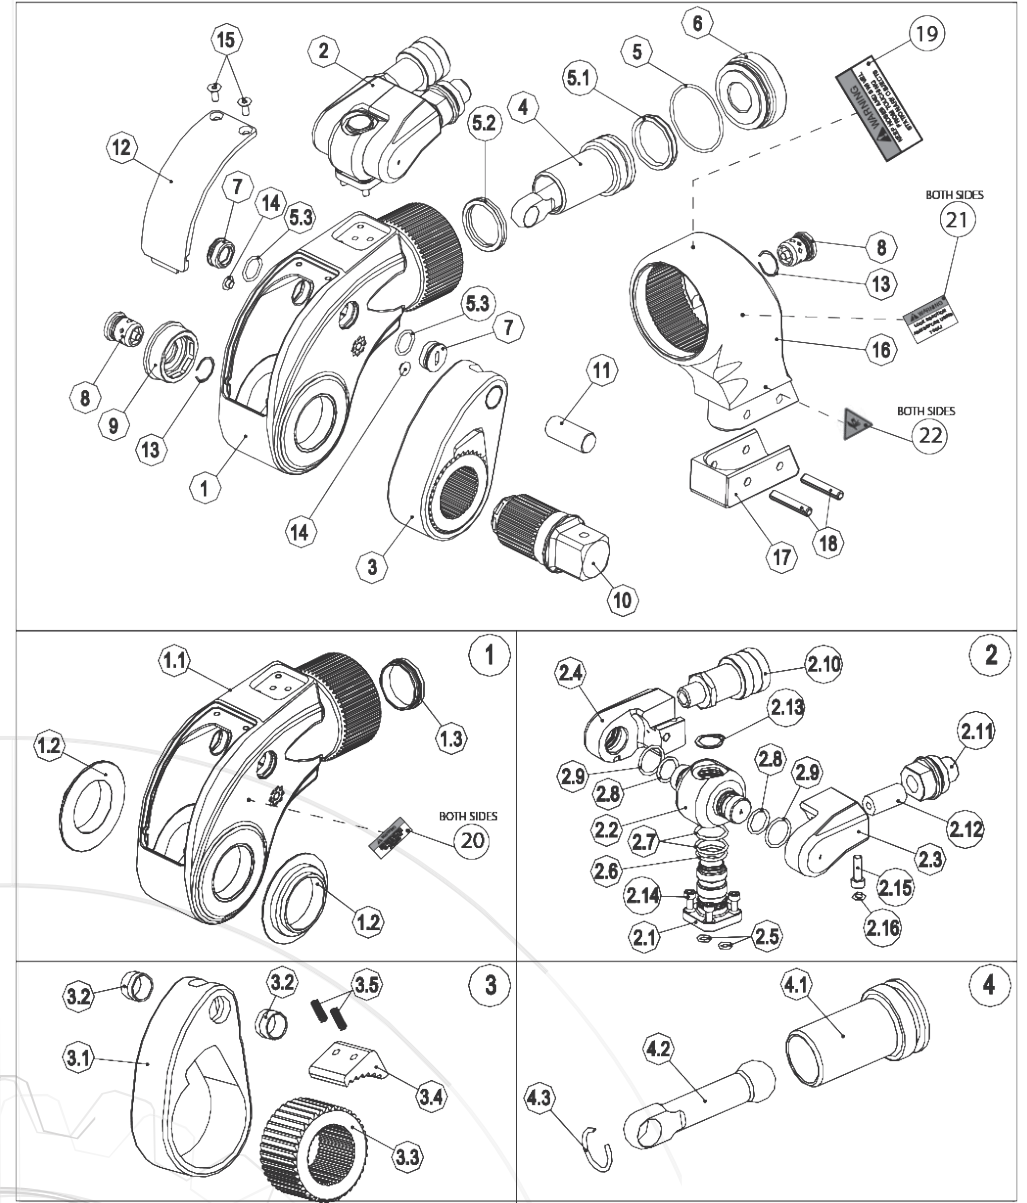

### Yedek Parça Listesi / Spare Part List

Sıra	Parça No	Description	Parça Adı
1	TWHCAS010003	Body Assembly	TWHC1 TORK ANAHTARI KOMPLE GÖVDE
1.1	TWHCBD010001	TWHC1 Body	TWHC1 ÇIPLAK GÖVDE
1.2	TWHCSJ010001	TWHC1 Sideplate Journal	TWHC1 GÖVDE BURCU
1.3	TWHCBB010001	TWHC1 Body Bush	PİSTON BOĞAJ BURCU
2	TWHCAS010008	TWHC1 Multiswivel Manifold Assembly	YAĞ GİRİŞ BLOĞU KOMPLE
2.1	TWHCSP010001		YAĞ GİRİŞ BLOĞU ŞAFTI
2.2	TWHCSB010001	TWHC Swivel Banjo	YAĞ BLOĞU 360° HAREKETLİ BAŞLIK
2.3	TWHCAY010001	TWHC Swivel Advance Yoke	YAĞ BLOĞU 180° HARKETLİ SOL BLOK
2.4	TWHCAS010009	TWHC Swivel Retract Yoke	YAĞ BLOĞU 180° HARKETLİ SAĞ BLOK
2.5		Seal	O-RİNG
2.6		Seal	O-RİNG
2.7		Seal	O-RİNG
2.8		Seal	O-RİNG
2.9		Seal	O-RİNG
2.10	STDHC000005	Female Coupling	1/4" DIŞI GİRİŞLİ KAPLIN GÖVDESİ
2.11	STDHC000004	Male Coupling	1/4" ERKEK GİRİŞLİ KAPLIN GÖVDESİ
2.12	INTHC000002	Adapter	1/4" NİPPEL
2.13	STDRC000057	Clip	SEKMAN
2.14	STDFA000025	Screw	CİVATA
2.15	STDFA000027	Screw	CİVATA
2.16	STDST000078	Cap	CİVATA KAPAĞI
3	TWHCAS010005	TWHC Drive Assembly	ÇARK DIŞLI SETİ
3.1	TWHCCR010001	Crank	ÇARK DIŞLI YATAĞI
3.2	TWHCCB010001	Crank Bearing	ÇARK DIŞLI YATAK BURCU
3.3	TWHCRT010001	Ratchet	ÇARK DIŞLISI
3.4	TWHCDS010001	Drive Shoe	ÇARK İTİCİ