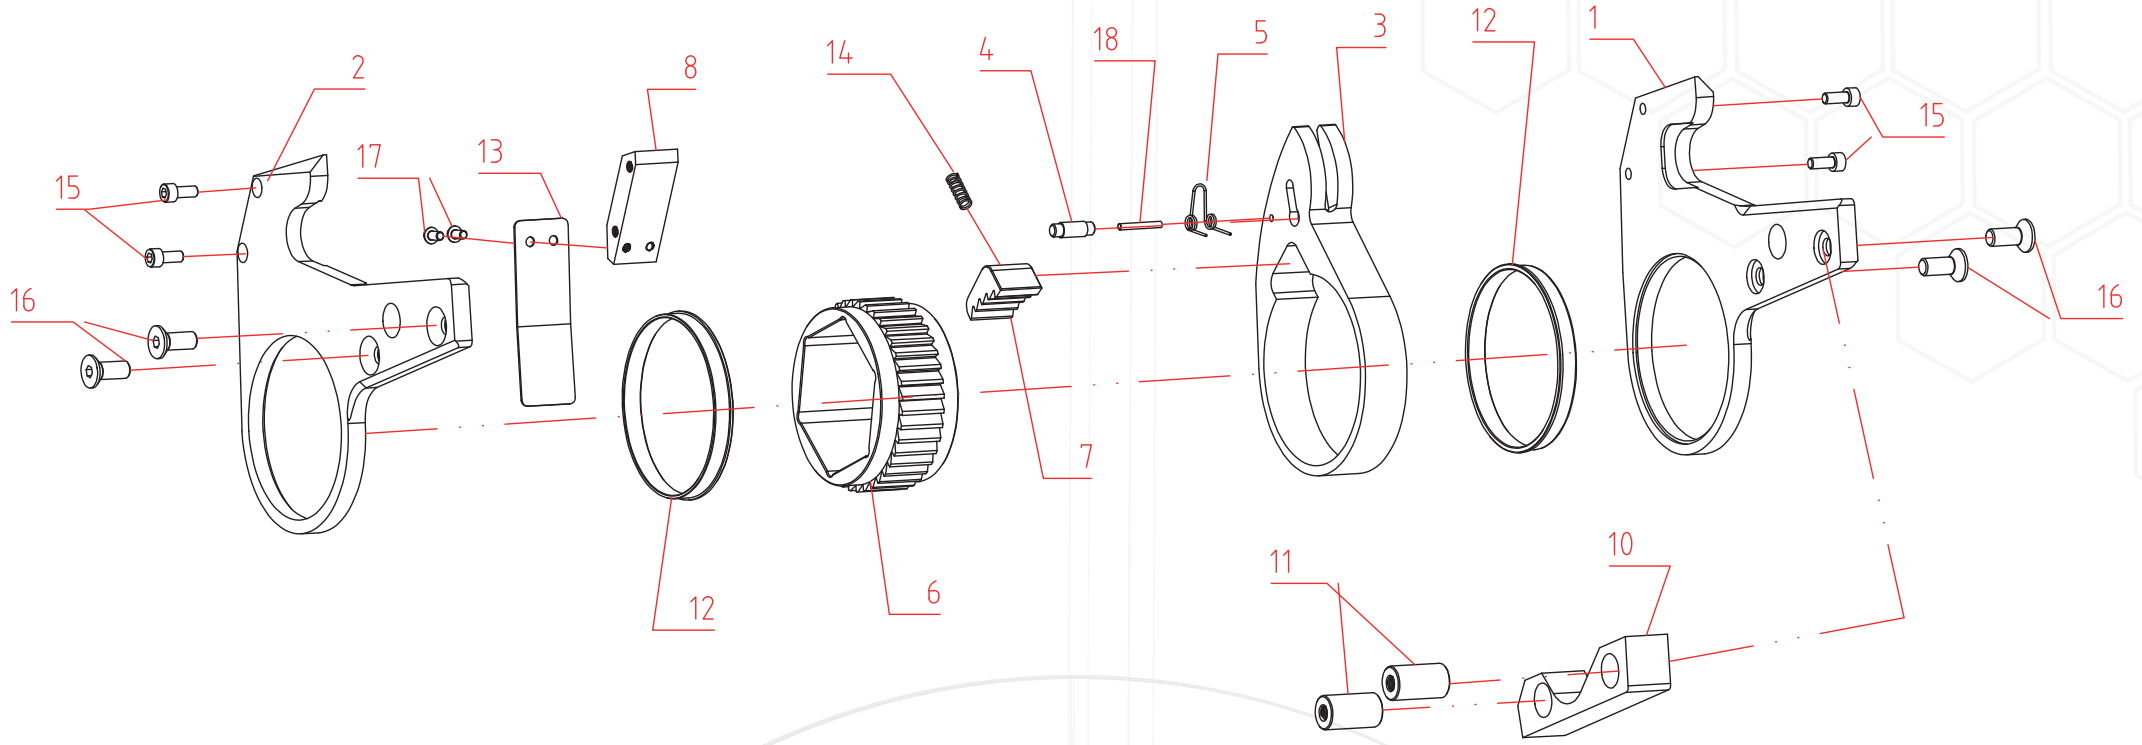

\*7,8,9,10,11,17 NUMARALI PARÇALAR KEÇE TAKIMINA DAHİLDİR.

#	Parça No	Açıklama	Adet
1	SPH27P-01	ALÜMİNYUM GÖVDE	1
2	SPH27P-02	PİSTON	1
4	SPH27P-04	PİSTON KAYDIRICI KAMA	2
5	SPH27P-05	KAYDIRICI KAMA PİMİ	1
*7	SPH27P-06	PİSTON BOĞAZ BURCU	1
*8	SPH27P-07	TEFLON DESTEK HALKASI	2
*9	SPH27P-08	O-RİNG	2
*10	SPH27P-09	PİSTON KEÇESİ	1
*11	SPH27P-10	O-RİNG	2

#	Parça No	Açıklama	Adet
11	SPH27P-11	O-RİNG	2
12	SPH27P-12	ARKA KAPAK	1
13	SPH27P-13	ÇEKTİRME CİVATASI	8
15	SPH27P-15	ARKA KAPAK CİVATASI	8
16	SPH27P-16	YAĞ GİRİŞ ŞAFTI	2
*17	SPH27P-17	O-RİNG	6
18	SPH27P-18	SEKMAN	2
19	SPH27P-19	YAĞ GİRİŞ BLOĞU 360°	1
20	SPH27P-20	BİLYA	1

#	Parça No	Açıklama	Adet
21	SPH27P-21	BİLYA YATAĞI	1
22	SPH27P-22	YAY	1
23	SPH27P-23	SETKUR	1
24	SPH27P-24	¼" NİPPEL	2
25	SPH27P-25	¼" NPT ERKEK ÇIKIŞ KAPLIN UCU	1
25B	SPH27P-26	¼" NPT ERKEK ÇIKIŞ KAPLIN GÖVDESİ	1
27	SPH27P-27	YAYLI SETKUR	1
28	SPH27P-28	PİSTON KASET BAĞLANTI PİMİ	1
30	SPH27P-00	KEÇE TAKIMI	1

#	Parça No	Açıklama	Adet
1	SPH27C-01	GÖVDE PLAKASI SAĞ	1
2	SPH27C-02	GÖVDE PLAKASI SOL	1
3	SPH27C-03	ÇARK DİŞLİ SÜRÜCÜ PLAKA	1
4	SPH27C-04	SÜRÜCÜ PİM	1
5	SPH27C-05	SÜRÜCÜ YAYI	1
6	SPH27C-06	ALTİGEN ÇARK DİŞLİSİ	1