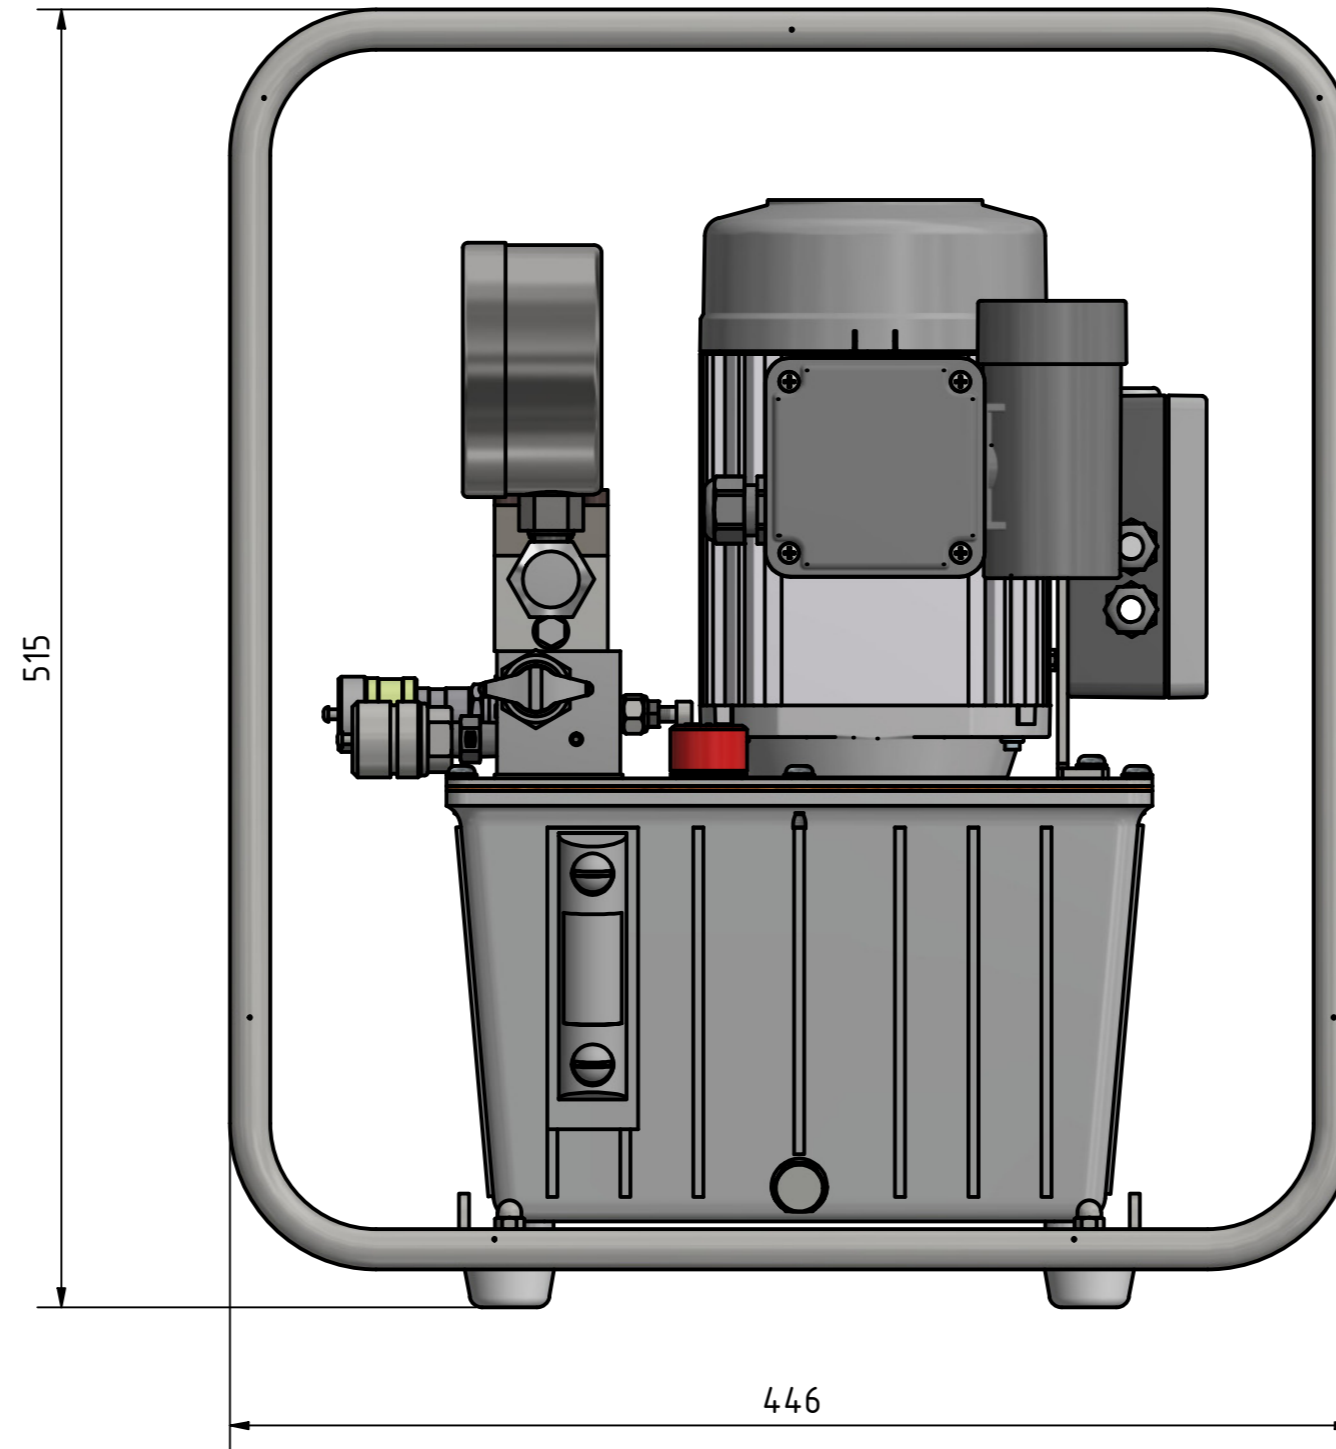

HE055-2-230-1P-FF

Ersatzteilliste
Hydraulik Pumpe
HE055-2-230-1P-FF
Stand: 07.03.22 Rev.00

BAUTEILLISTE			
OBJEKT	ANZAHL	BAUTEILNUMMER	BESCHREIBUNG
1	1	10075	Schutzrahmen HE055-FF
2	4	10159	Gummifuss mit Montagesatz
3	4	20442	Sechskantschraube DIN933-M8x16
4	4	20443	Federring DIN127-A8

HE055-2
 Tank 6 Liter
 Stand: 07.03.22 Rev.00

BAUTEILLISTE			
OBJEKT	ANZAHL	BAUTEILNUMMER	BESCHREIBUNG
1	1	22044	Deckel HE055-2
2	1		HE055-2-23050 BG Pumpe
3	1		HE055-205V-1P BG Ventileinheit
4	1	22050	Rohr 1 FE055-2
5	1	10041	ECS-71G2-B14-23050
6	1	21745	Halter E-Box HE025-115V klein
7	1		HE55-2 BG E-Box
8	1	10046	Entlüftungsschraube G1/2"
9	2	20591	LK-Schraube mit IS ISO7380-1 - M6 x 20 (14Nm)
10	2	10222	Scheibe DIN125-1-B 6,4
11	2	10178	Federring DIN 127 - A 6
12	2	20881	Sechskantmutter DIN934-M6 (10Nm)
13	1	10034	Behälterdichtung GCP6

HE055-2-230
Stand: 07.03.22 Rev.00

BAUTEILLISTE			
OBJEKT	ANZAHL	BAUTEILNUMMER	BESCHREIBUNG
2	1	10006	MVE4-AR-700 Druckstellventil (80Nm)
3	1	10009	DBV4-100 Druckventil (15Nm)
4	1	20081	Doppelnippel 14BSP-14NPT (2-3 Umdr.)
5	1	10300	Gummi-Metall-Dichtung G1-4
6	1	10144	Manometeradapter 2x 1/4NPT
7	1	21717+21444	Mano AF 100-700bar-1/4NPT
8	1	10210	Dichtung MI
9	1	10193	GE06SR (35Nm)
14	4	21766	Federring DIN7980-B6
15	4	20446	IS-schraube ISO4762-M6x16 (10Nm)
24	1	10082	MI Ventilblock
25	1	21898	G4-12R-XM-205V mit Stecker
26	2	21660	Auslaufrohr 8x110
27	1		Kupplung Stecker mit SK
27.1	1	20773	Staubkappe Stecker
27.2	1	20772	Kupplungsstecker
27.3	1	10061	Doppelnippel 14NPT (2-3 Umdr.)
28	1		Kupplung Muffe mit SK
28.1	1	20774	Staubkappe Muffe
28.2	1	20771	Kupplungsmuffe
29	1		Kugel mit Gewindestift M6
29.1	1	10196	Gewindestift M6
29.2	1	10195	Stahlkugel 4,762mm