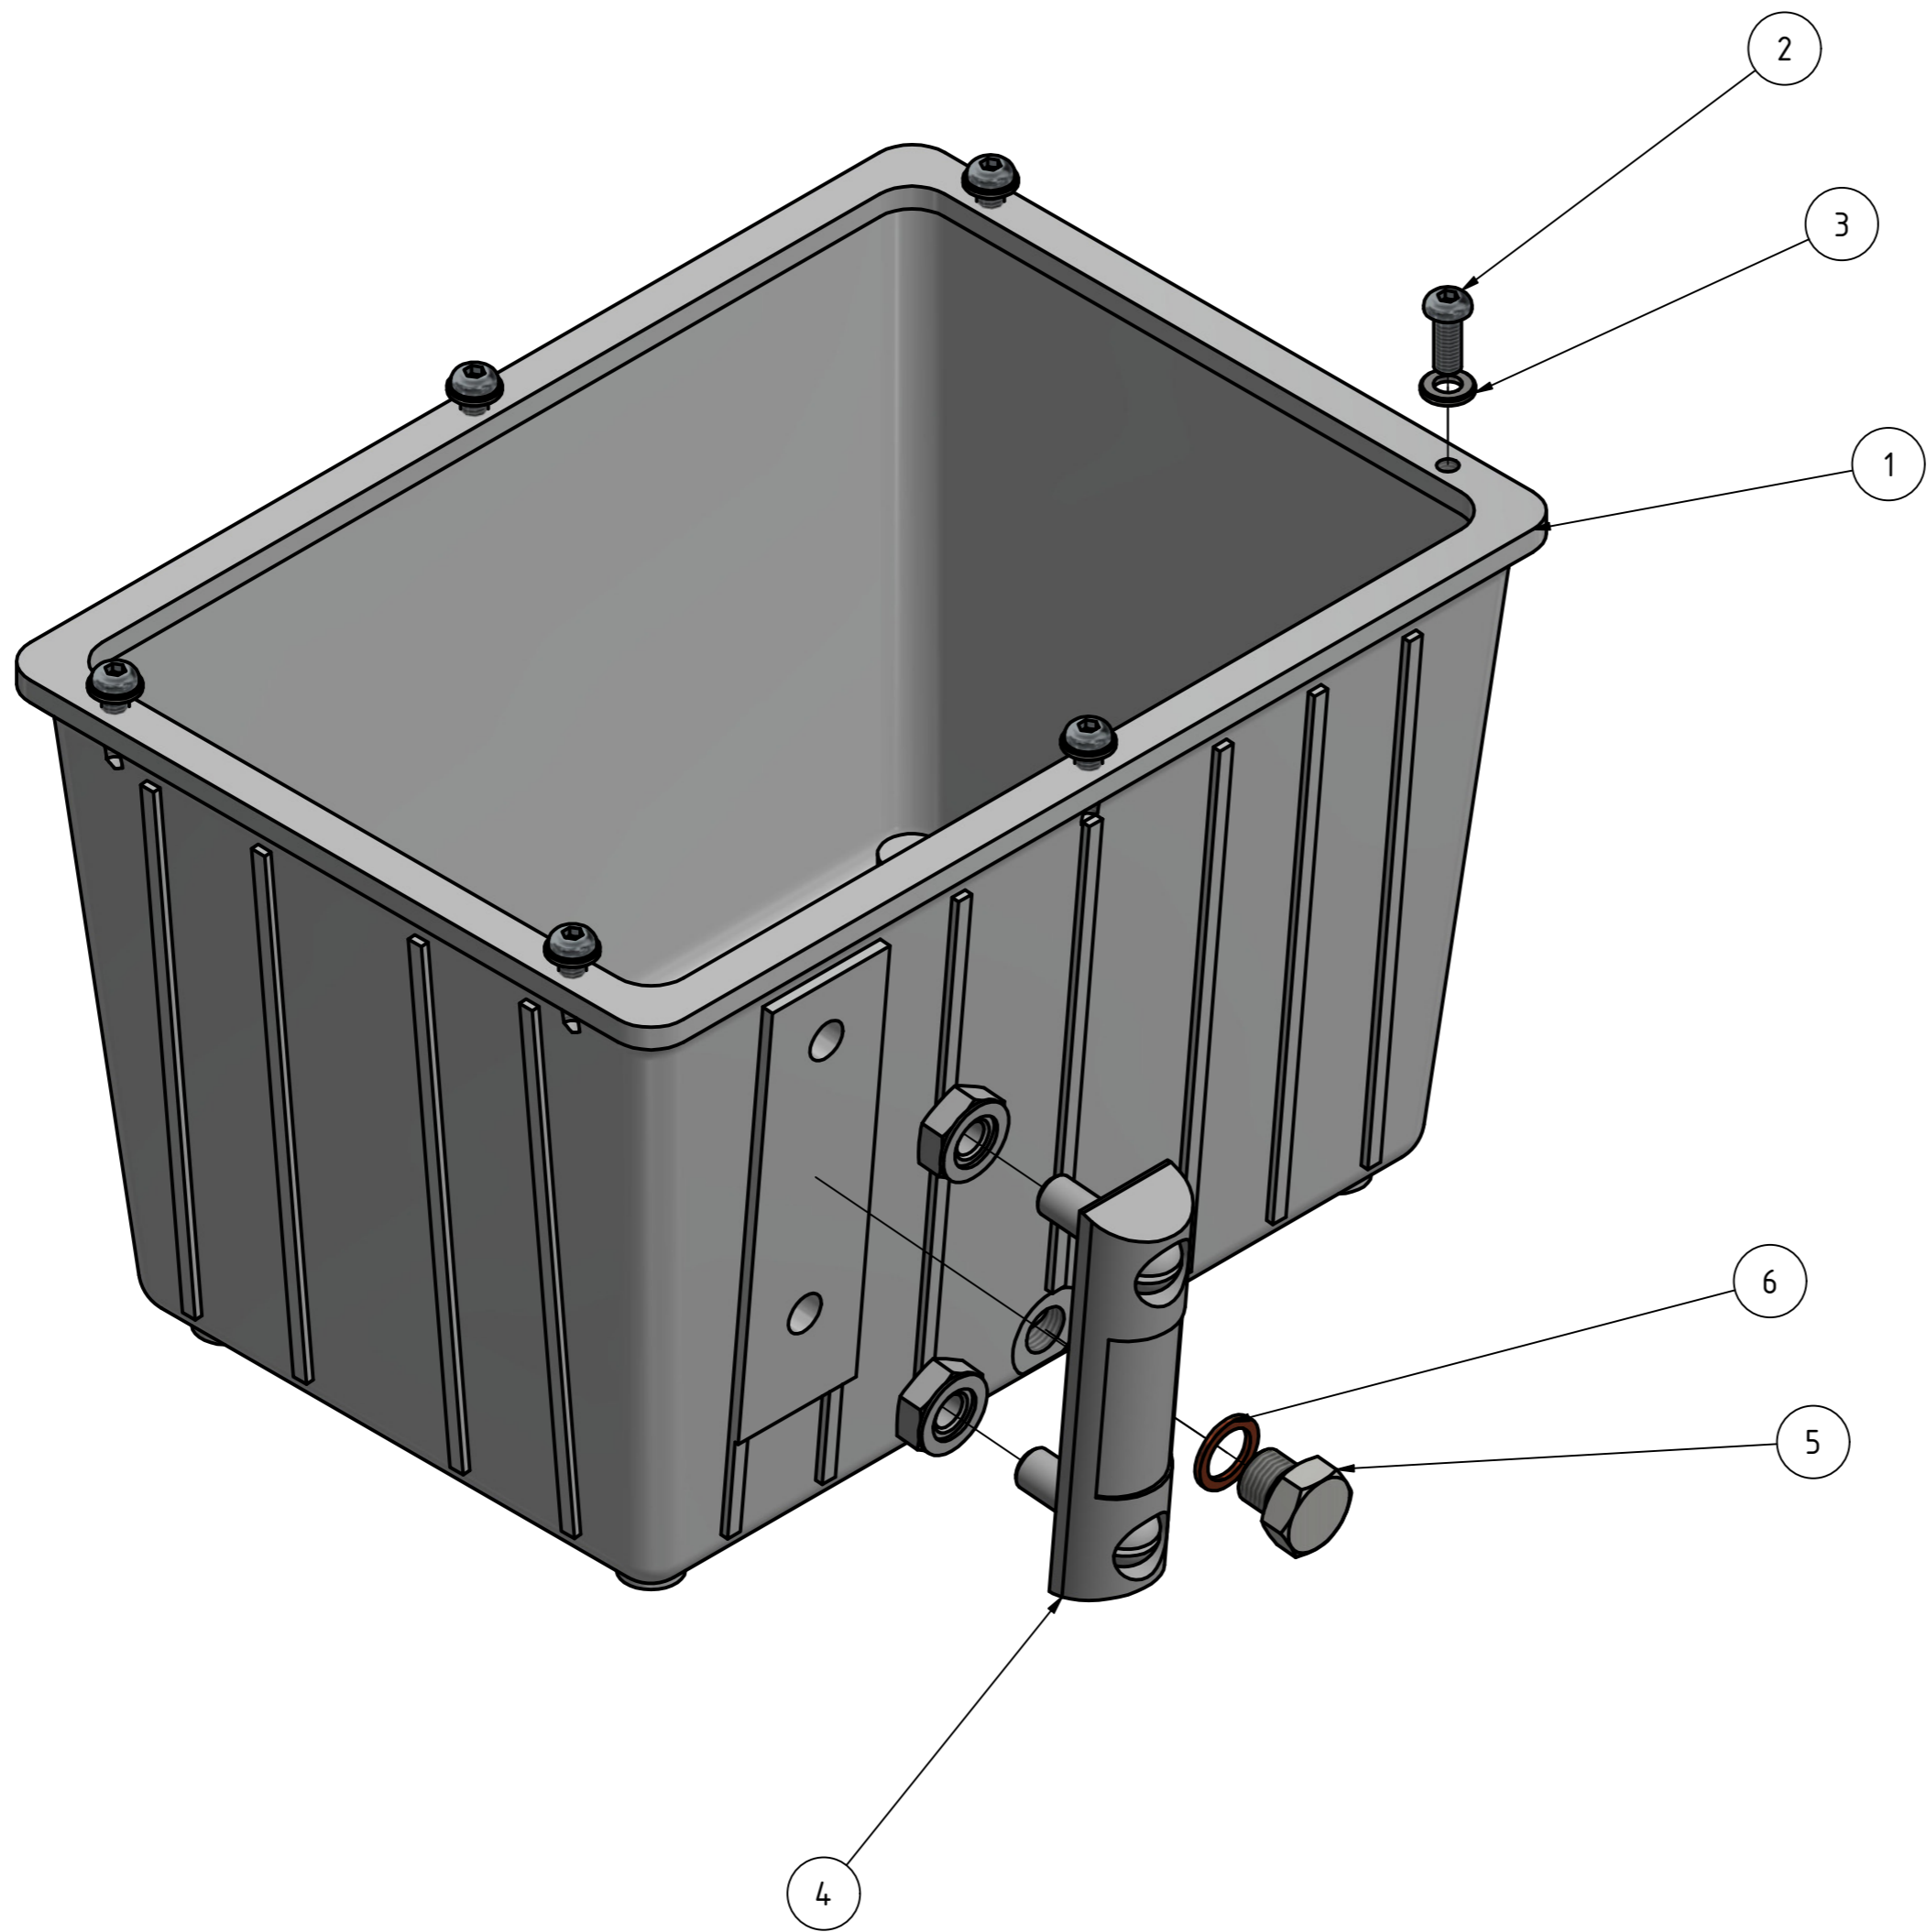

HE055-2-230-1P-FF

Ersatzteilliste
Hydraulik Pumpe
HE055-2-230-1P-FF
Stand: 07.03.22 Rev.00

BAUTEILLISTE			
OBJEKT	ANZAHL	BAUTEILNUMMER	BESCHREIBUNG
1	1	10075	Schutzrahmen HE055-FF
2	4	10159	Gummifuss mit Montagesatz
3	4	20442	Sechskantschraube DIN933-M8x16
4	4	20443	Federring DIN127-A8

HE055-2
 Tank 6 Liter
 Stand: 07.03.22 Rev.00

BAUTEILLISTE			
OBJEKT	ANZAHL	BAUTEILNUMMER	BESCHREIBUNG
1	1	22044	Deckel HE055-2
2	1		HE055-2-23050 BG Pumpe
3	1		HE055-205V-1P BG Ventileinheit
4	1	22050	Rohr 1 FE055-2
5	1	10041	ECS-71G2-B14-23050
6	1	21745	Halter E-Box HE025-115V klein
7	1		HE55-2 BG E-Box
8	1	10046	Entlüftungsschraube G1/2"
9	2	20591	LK-Schraube mit IS ISO7380-1 - M6 x 20 (14Nm)
10	2	10222	Scheibe DIN125-1-B 6,4
11	2	10178	Federring DIN 127 - A 6
12	2	20881	Sechskantmutter DIN934-M6 (10Nm)
13	1	10034	Behälterdichtung GCP6

HE055-2-230
Stand: 07.03.22 Rev.00

BAUTEILLISTE			
OBJEKT	ANZAHL	BAUTEILNUMMER	BESCHREIBUNG
2	1	10006	MVE4-AR-700 Druckstellventil (80Nm)
3	1	10009	DBV4-100 Druckventil (15Nm)
4	1	20081	Doppelnippel 14BSP-14NPT (2-3 Umdr.)
5	1	10300	Gummi-Metall-Dichtung G1-4
6	1	10144	Manometeradapter 2x 1/4NPT
7	1	21717+21444	Mano AF 100-700bar-1/4NPT
8	1	10210	Dichtung MI
9	1	10193	GE06SR (35Nm)
14	4	21766	Federring DIN7980-B6
15	4	20446	IS-schraube ISO4762-M6x16 (10Nm)
24	1	10082	MI Ventilblock
25	1	21898	G4-12R-XM-205V mit Stecker
26	2	21660	Auslaufrohr 8x110
27	1		Kupplung Stecker mit SK
27.1	1	20773	Staubkappe Stecker
27.2	1	20772	Kupplungsstecker
27.3	1	10061	Doppelnippel 14NPT (2-3 Umdr.)
28	1		Kupplung Muffe mit SK
28.1	1	20774	Staubkappe Muffe
28.2	1	20771	Kupplungsmuffe
29	1		Kugel mit Gewindestift M6
29.1	1	10196	Gewindestift M6
29.2	1	10195	Stahlkugel 4,762mm