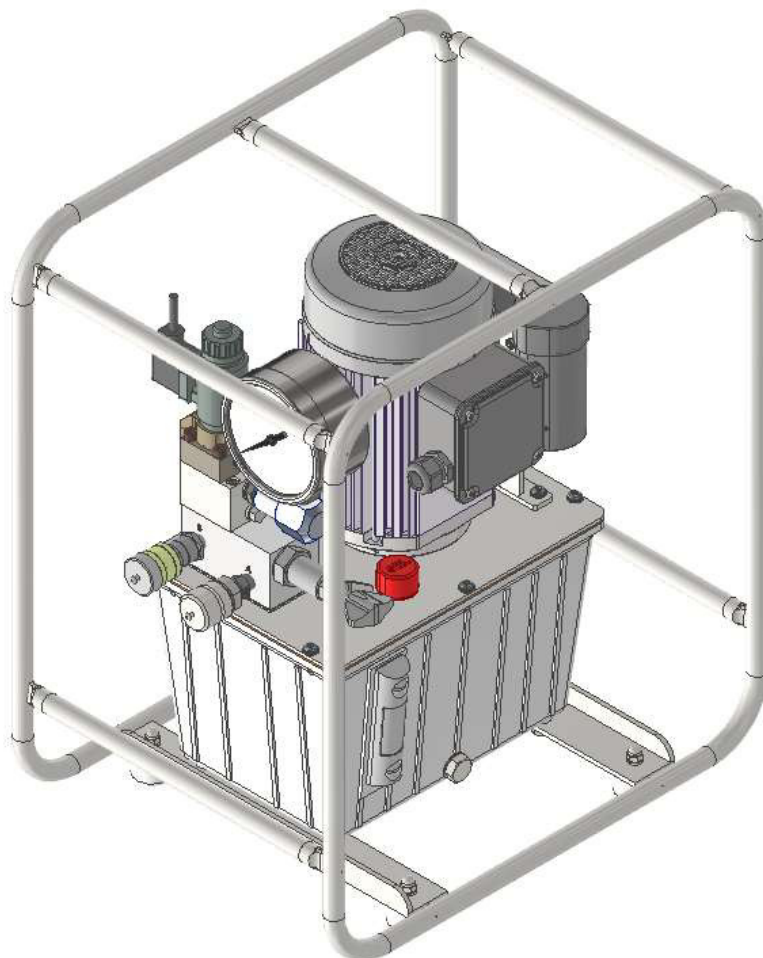

HE055-2-230-1P-FF

Ersatzteilliste
Hydraulik Pumpe
HE055-2-230-1P-FF
Stand: 07.03.22 Rev.00

BAUTEILLISTE			
OBJEKT	ANZAHL	BAUTEILNUMMER	BESCHREIBUNG
1	1	10075	Schutzrahmen HE055-FF
2	4	10159	Gummifuss mit Montagesatz
3	4	20442	Sechskantschraube DIN933-M8x16
4	4	20443	Federring DIN127-A8

HE055-2
 Tank 6 Liter
 Stand: 07.03.22 Rev.00

BAUTEILLISTE			
OBJEKT	ANZAHL	BAUTEILNUMMER	BESCHREIBUNG
1	1	22044	Deckel HE055-2
2	1		HE055-2-23050 BG Pumpe
3	1		HE055-205V-1P BG Ventileinheit
4	1	22050	Rohr 1 FE055-2
5	1	10041	ECS-71G2-B14-23050
6	1	21745	Halter E-Box HE025-115V klein
7	1		HE55-2 BG E-Box
8	1	10046	Entlüftungsschraube G1/2"
9	2	20591	LK-Schraube mit IS ISO7380-1 - M6 x 20 (14Nm)
10	2	10222	Scheibe DIN125-1-B 6,4
11	2	10178	Federring DIN 127 - A 6
12	2	20881	Sechskantmutter DIN934-M6 (10Nm)
13	1	10034	Behälterdichtung GCP6

HE055-2-230
Stand: 07.03.22 Rev.00

BAUTEILLISTE			
OBJEKT	ANZAHL	BAUTEILNUMMER	BESCHREIBUNG
2	1	10006	MVE4-AR-700 Druckstellventil (80Nm)
3	1	10009	DBV4-100 Druckventil (15Nm)
4	1	20081	Doppelnippel 14BSP-14NPT (2-3 Umdr.)
5	1	10300	Gummi-Metall-Dichtung G1-4
6	1	10144	Manometeradapter 2x 1/4NPT
7	1	21717+21444	Mano AF 100-700bar-1/4NPT
8	1	10210	Dichtung MI
9	1	10193	GE06SR (35Nm)
14	4	21766	Federring DIN7980-B6
15	4	20446	IS-schraube ISO4762-M6x16 (10Nm)
24	1	10082	MI Ventilblock
25	1	21898	G4-12R-XM-205V mit Stecker
26	2	21660	Auslaufrohr 8x110
27	1		Kupplung Stecker mit SK
27.1	1	20773	Staubkappe Stecker
27.2	1	20772	Kupplungsstecker
27.3	1	10061	Doppelnippel 14NPT (2-3 Umdr.)
28	1		Kupplung Muffe mit SK
28.1	1	20774	Staubkappe Muffe
28.2	1	20771	Kupplungsmuffe
29	1		Kugel mit Gewindestift M6
29.1	1	10196	Gewindestift M6
29.2	1	10195	Stahlkugel 4,762mm