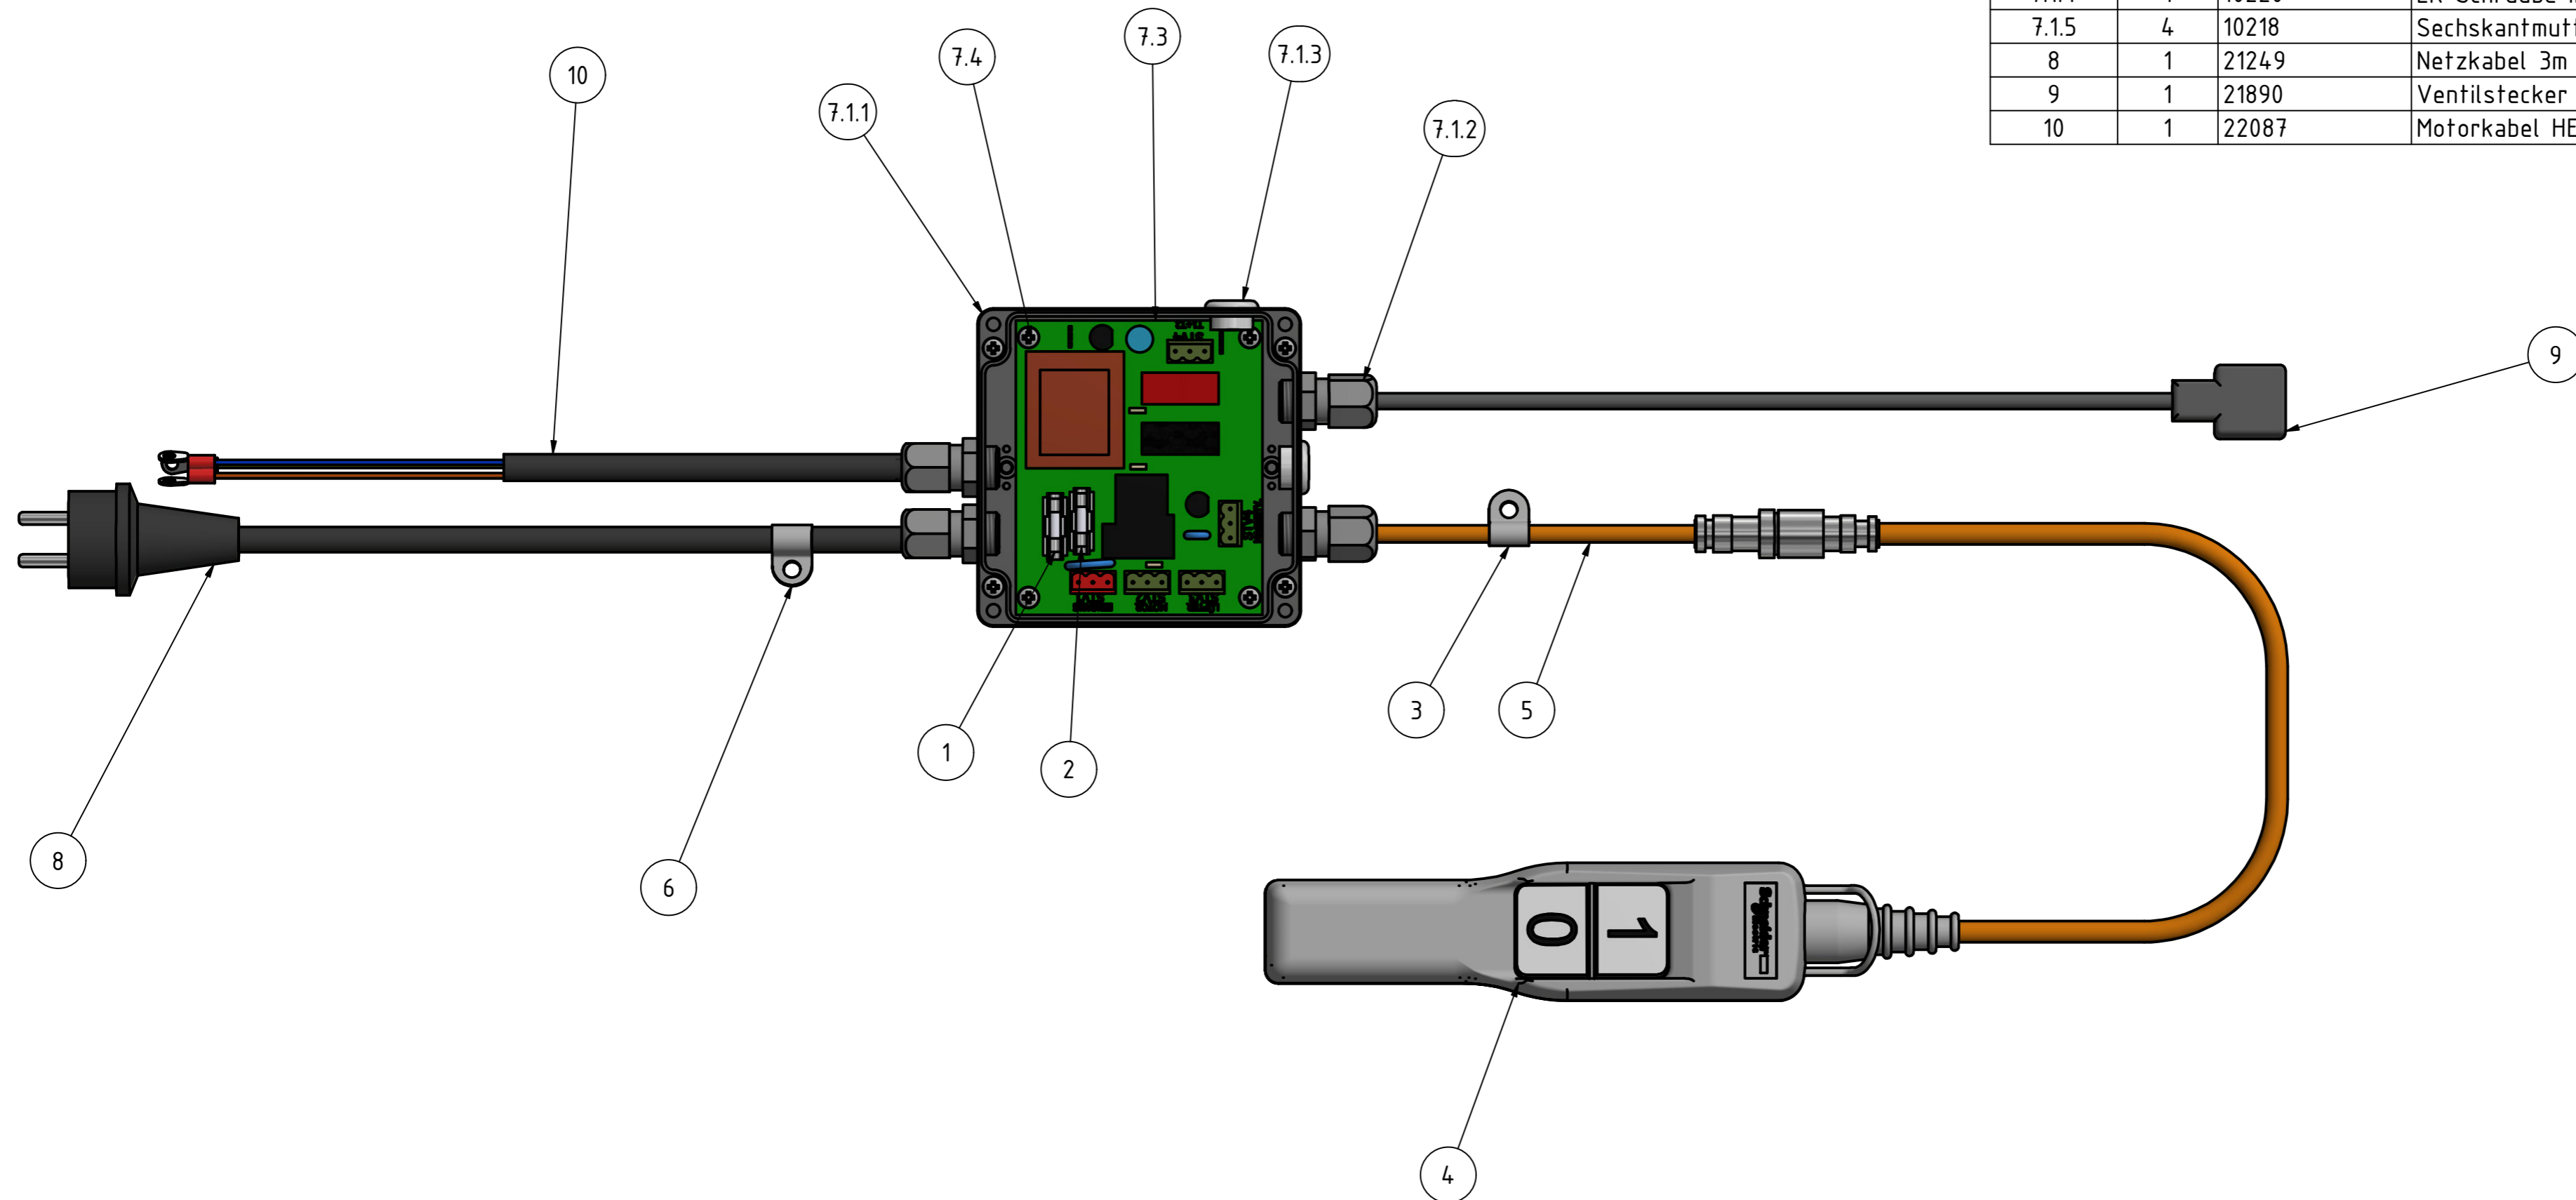

BAUTEILLISTE			
OBJEKT	ANZAHL	BAUTEILNUMMER	BESCHREIBUNG
1	1	10063	Sicherung 0,5A T 250V
2	1	10064	Sicherung 16A T 250V
3	1	21199	Schelle 8mm
4	1	10005	Fernbedienung FB el. 5m mit Stecker
5	1	10231	Fernbedienungsadapter mit Kabel
6	1	20985	Schelle 10mm
7	1		E-Box BG HE055-2-230V
7.3	1	20981	Elektroplatine HE 230V-50Hz 110x90
7.4	4	21861	Linsenkopfschr. mit KS DIN7985-M4x8
7.1	1		E-Box BG HE55-2-UT
7.1.1	1	20529	E-Box HE55-2-UT
7.1.2	4	10229	Kabelverschraubung M16x1,5 grau
7.1.3	2	10228	Blindstopfen LAP M16x1,5
7.1.4	4	10220	LK Schraube mit KS DIN 7985-M4x12 (1Nm)
7.1.5	4	10218	Sechskantmutter DIN934-M4 (3Nm)
8	1	21249	Netzkabel 3m 230V Schko SteckerNetzstecker
9	1	21890	Ventilstecker mit Kabel 60cm
10	1	22087	Motorkabel HE055-2-460lg

HE055-2-230V
Elektrosteuerung
Stand: 08.03.22 Rev.00