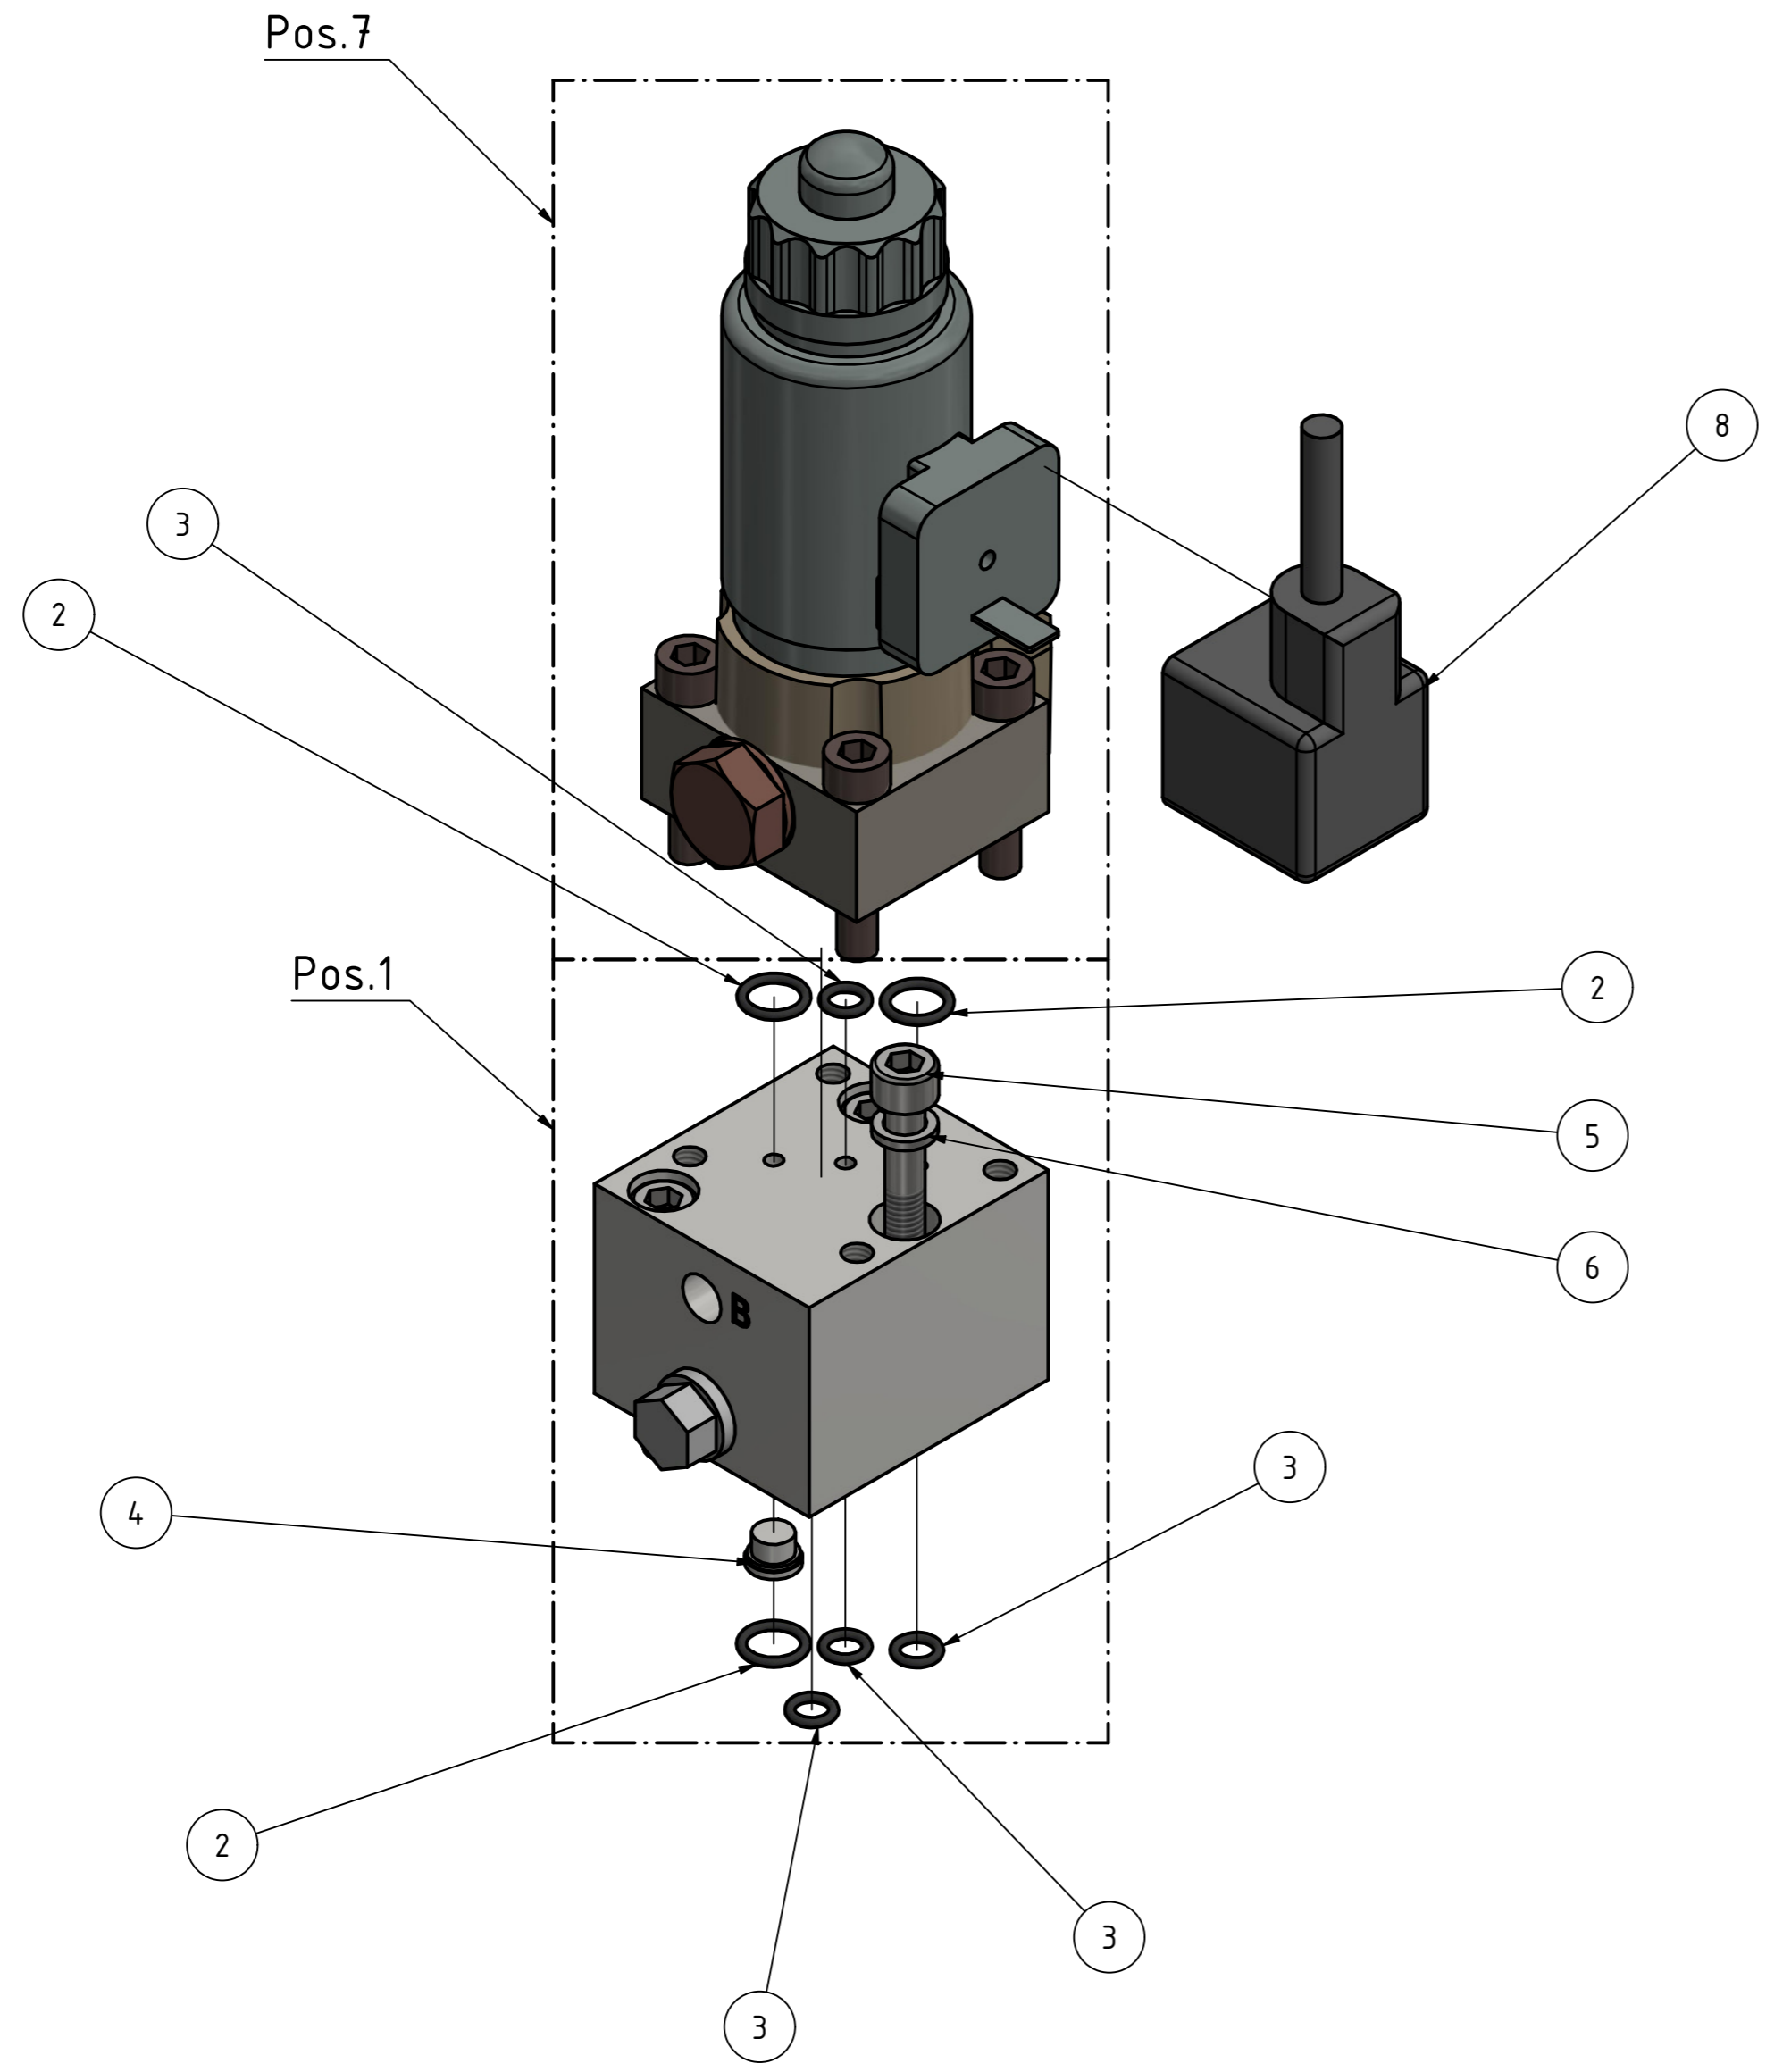

HE055-2
 Tank 6 Liter
 Stand: 07.03.22 Rev.00

BAUTEILLISTE			
OBJEKT	ANZAHL	BAUTEILNUMMER	BESCHREIBUNG
1	1	22044	Deckel HE055-2
2	1		HE055-2-23050 BG Pumpe
3	1		HE055-205V-1P BG Ventileinheit
4	1	22050	Rohr 1 FE055-2
5	1	10041	ECS-71G2-B14-23050
6	1	21745	Halter E-Box HE025-115V klein
7	1		HE55-2 BG E-Box
8	1	10046	Entlüftungsschraube G1/2"
9	2	20591	LK-Schraube mit IS ISO7380-1 - M6 x 20 (14Nm)
10	2	10222	Scheibe DIN125-1-B 6,4
11	2	10178	Federring DIN 127 - A 6
12	2	20881	Sechskantmutter DIN934-M6 (10Nm)
13	1	10034	Behälterdichtung GCP6

HE055-2-230
Stand: 07.03.22 Rev.00

BAUTEILLISTE			
OBJEKT	ANZAHL	BAUTEILNUMMER	BESCHREIBUNG
2	1	10006	MVE4-AR-700 Druckstellventil (80Nm)
3	1	10009	DBV4-100 Druckventil (15Nm)
4	1	20081	Doppelnippel 14BSP-14NPT (2-3 Umdr.)
5	1	10300	Gummi-Metall-Dichtung G1-4
6	1	10144	Manometeradapter 2x 1/4NPT
7	1	21717+21444	Mano AF 100-700bar-1/4NPT
8	1	10210	Dichtung MI
9	1	10193	GE06SR (35Nm)
14	4	21766	Federring DIN7980-B6
15	4	20446	IS-schraube ISO4762-M6x16 (10Nm)
24	1	10082	MI Ventilblock
25	1	21898	G4-12R-XM-205V mit Stecker
26	2	21660	Auslaufrohr 8x110
27	1		Kupplung Stecker mit SK
27.1	1	20773	Staubkappe Stecker
27.2	1	20772	Kupplungsstecker
27.3	1	10061	Doppelnippel 14NPT (2-3 Umdr.)
28	1		Kupplung Muffe mit SK
28.1	1	20774	Staubkappe Muffe
28.2	1	20771	Kupplungsmuffe
29	1		Kugel mit Gewindestift M6
29.1	1	10196	Gewindestift M6
29.2	1	10195	Stahlkugel 4,762mm

HE055-2-230V-1P
 Ventileinheit 205V
 Stand: 07.03.22 Rev.01

BAUTEILLISTE			
OBJEKT	ANZAHL	BAUTEILNUMMER	BESCHREIBUNG
1	1	10120	G/P4-1R Wegeventil Unterleil
2	3	10236	O-Ring 8x1,5-NBR90
3	4	10235	O-Ring 5x1,5-NBR90
4	1	10237	ER11 Rückschlagventil
5	3	10187	IS-Schraube ISO4762 M6x40 (10Nm)
6	3	21766	DIN7980-B6 Federring
7	1	21892	G3-12-XM205 Wegesitzventll mitStecker
8	1	21890	Ventilstecker mit Kabel 60cm