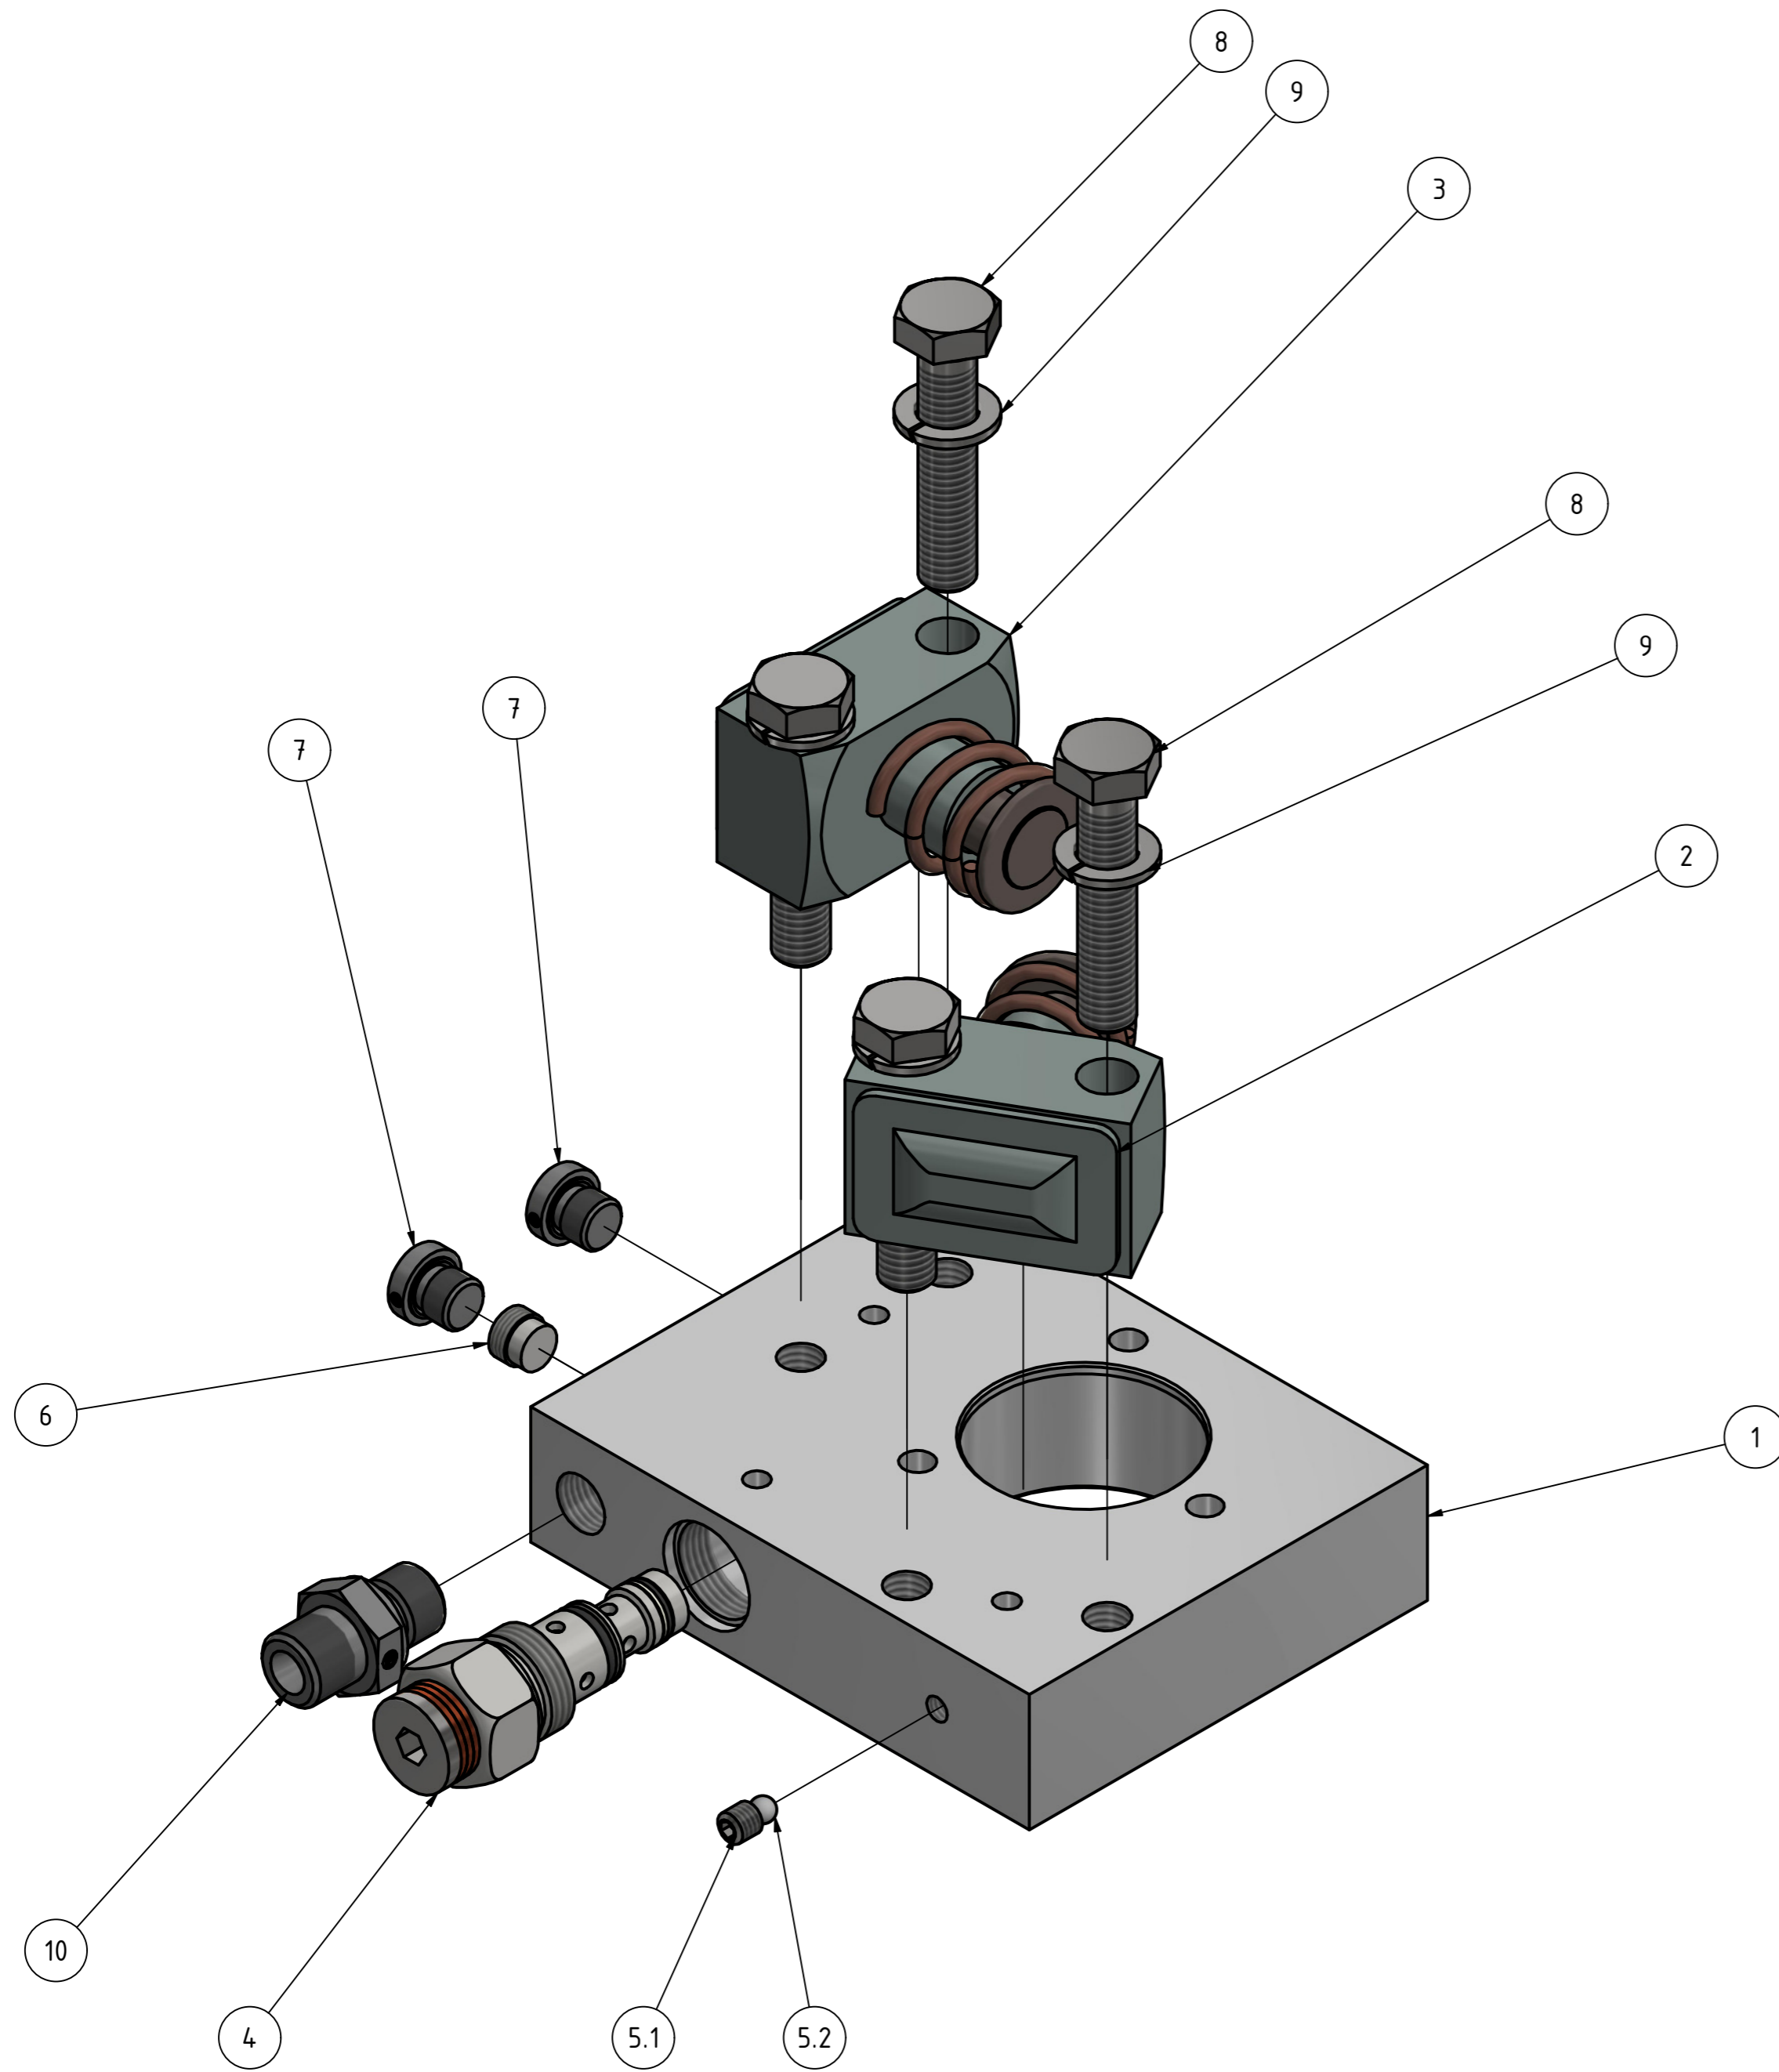

BAUTEILLISTE			
OBJEKT	ANZAHL	BAUTEILNUMMER	BESCHREIBUNG
1	1	22049	KP202 Pumpenflansch
2	1	10170	PE15 Pumpenelement (55Nm)
3	1	10168	PE6 Pumpenelement (55Nm)
4	1	10010	AV75 Abschaltventil (30Nm)
5	1		Kugel mit Gewindestift M6
5.1	1	10196	Gewindestift M6
5.2	1	10195	Stahlkugel 4,762mm
6	1	20374	R0 Rückschlagventil (8Nm)
7	2	20290	VST11/8ED (13Nm)
8	4	10177	SK-Schraube DIN931-M10x50 (55Nm)
9	4	10176	Federring DIN127-B10
10	1	10193	GE06SR (35Nm)

HE055-2-230
Pumpensteuerung
Stand: 07.03.22 Rev.00