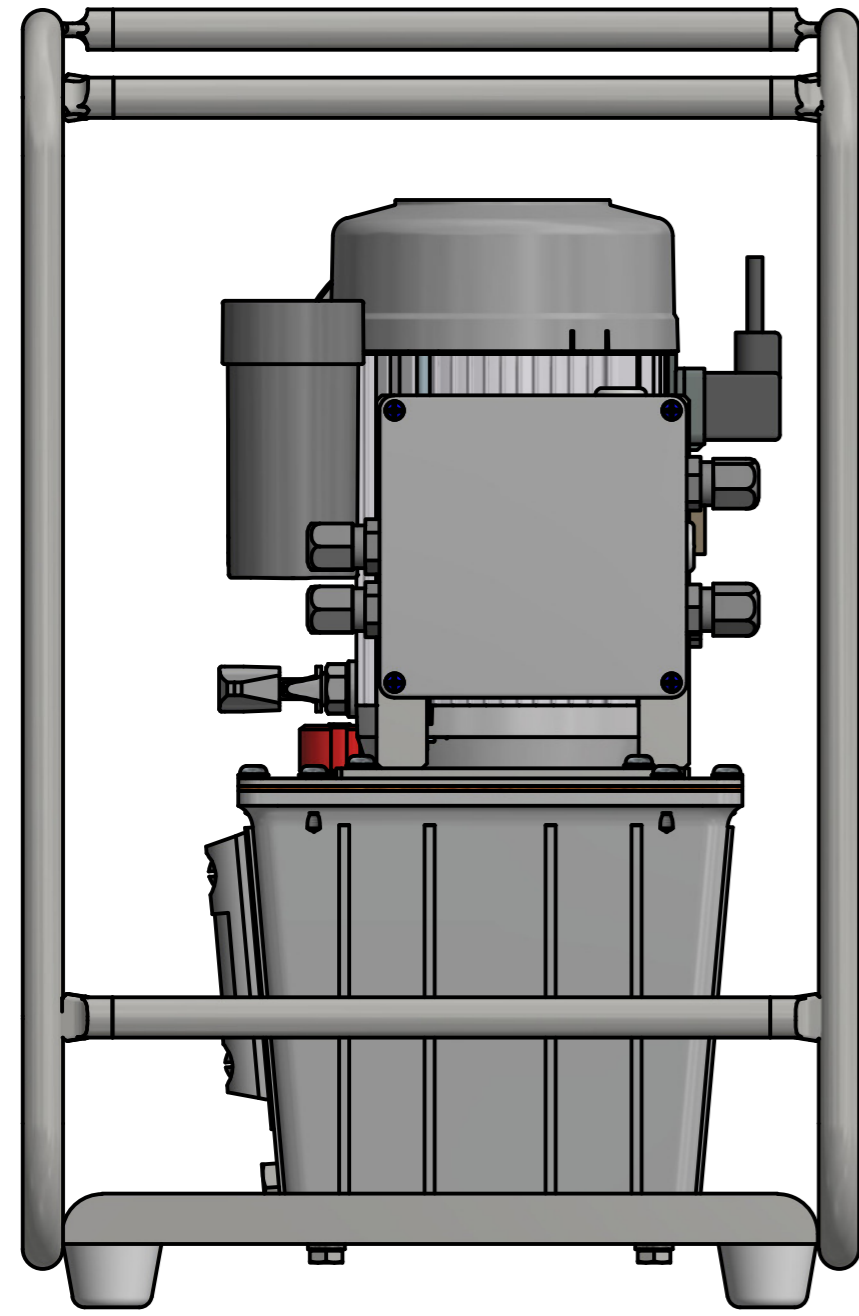

HE055-2-230-1P-FF

Ersatzteilliste
Hydraulik Pumpe
HE055-2-230-1P-FF
Stand: 07.03.22 Rev.00

BAUTEILLISTE			
OBJEKT	ANZAHL	BAUTEILNUMMER	BESCHREIBUNG
1	1	10075	Schutzrahmen HE055-FF
2	4	10159	Gummifuss mit Montagesatz
3	4	20442	Sechskantschraube DIN933-M8x16
4	4	20443	Federring DIN127-A8

HE055-2
 Tank 6 Liter
 Stand: 07.03.22 Rev.00

BAUTEILLISTE			
OBJEKT	ANZAHL	BAUTEILNUMMER	BESCHREIBUNG
1	1	22044	Deckel HE055-2
2	1		HE055-2-23050 BG Pumpe
3	1		HE055-205V-1P BG Ventileinheit
4	1	22050	Rohr 1 FE055-2
5	1	10041	ECS-71G2-B14-23050
6	1	21745	Halter E-Box HE025-115V klein
7	1		HE55-2 BG E-Box
8	1	10046	Entlüftungsschraube G1/2"
9	2	20591	LK-Schraube mit IS ISO7380-1 - M6 x 20 (14Nm)
10	2	10222	Scheibe DIN125-1-B 6,4
11	2	10178	Federring DIN 127 - A 6
12	2	20881	Sechskantmutter DIN934-M6 (10Nm)
13	1	10034	Behälterdichtung GCP6

HE055-2-230
Stand: 07.03.22 Rev.00

BAUTEILLISTE			
OBJEKT	ANZAHL	BAUTEILNUMMER	BESCHREIBUNG
2	1	10006	MVE4-AR-700 Druckstellventil (80Nm)
3	1	10009	DBV4-100 Druckventil (15Nm)
4	1	20081	Doppelnippel 14BSP-14NPT (2-3 Umdr.)
5	1	10300	Gummi-Metall-Dichtung G1-4
6	1	10144	Manometeradapter 2x 1/4NPT
7	1	21717+21444	Mano AF 100-700bar-1/4NPT
8	1	10210	Dichtung MI
9	1	10193	GE06SR (35Nm)
14	4	21766	Federring DIN7980-B6
15	4	20446	IS-schraube ISO4762-M6x16 (10Nm)
24	1	10082	MI Ventilblock
25	1	21898	G4-12R-XM-205V mit Stecker
26	2	21660	Auslaufrohr 8x110
27	1		Kupplung Stecker mit SK
27.1	1	20773	Staubkappe Stecker
27.2	1	20772	Kupplungsstecker
27.3	1	10061	Doppelnippel 14NPT (2-3 Umdr.)
28	1		Kupplung Muffe mit SK
28.1	1	20774	Staubkappe Muffe
28.2	1	20771	Kupplungsmuffe
29	1		Kugel mit Gewindestift M6
29.1	1	10196	Gewindestift M6
29.2	1	10195	Stahlkugel 4,762mm