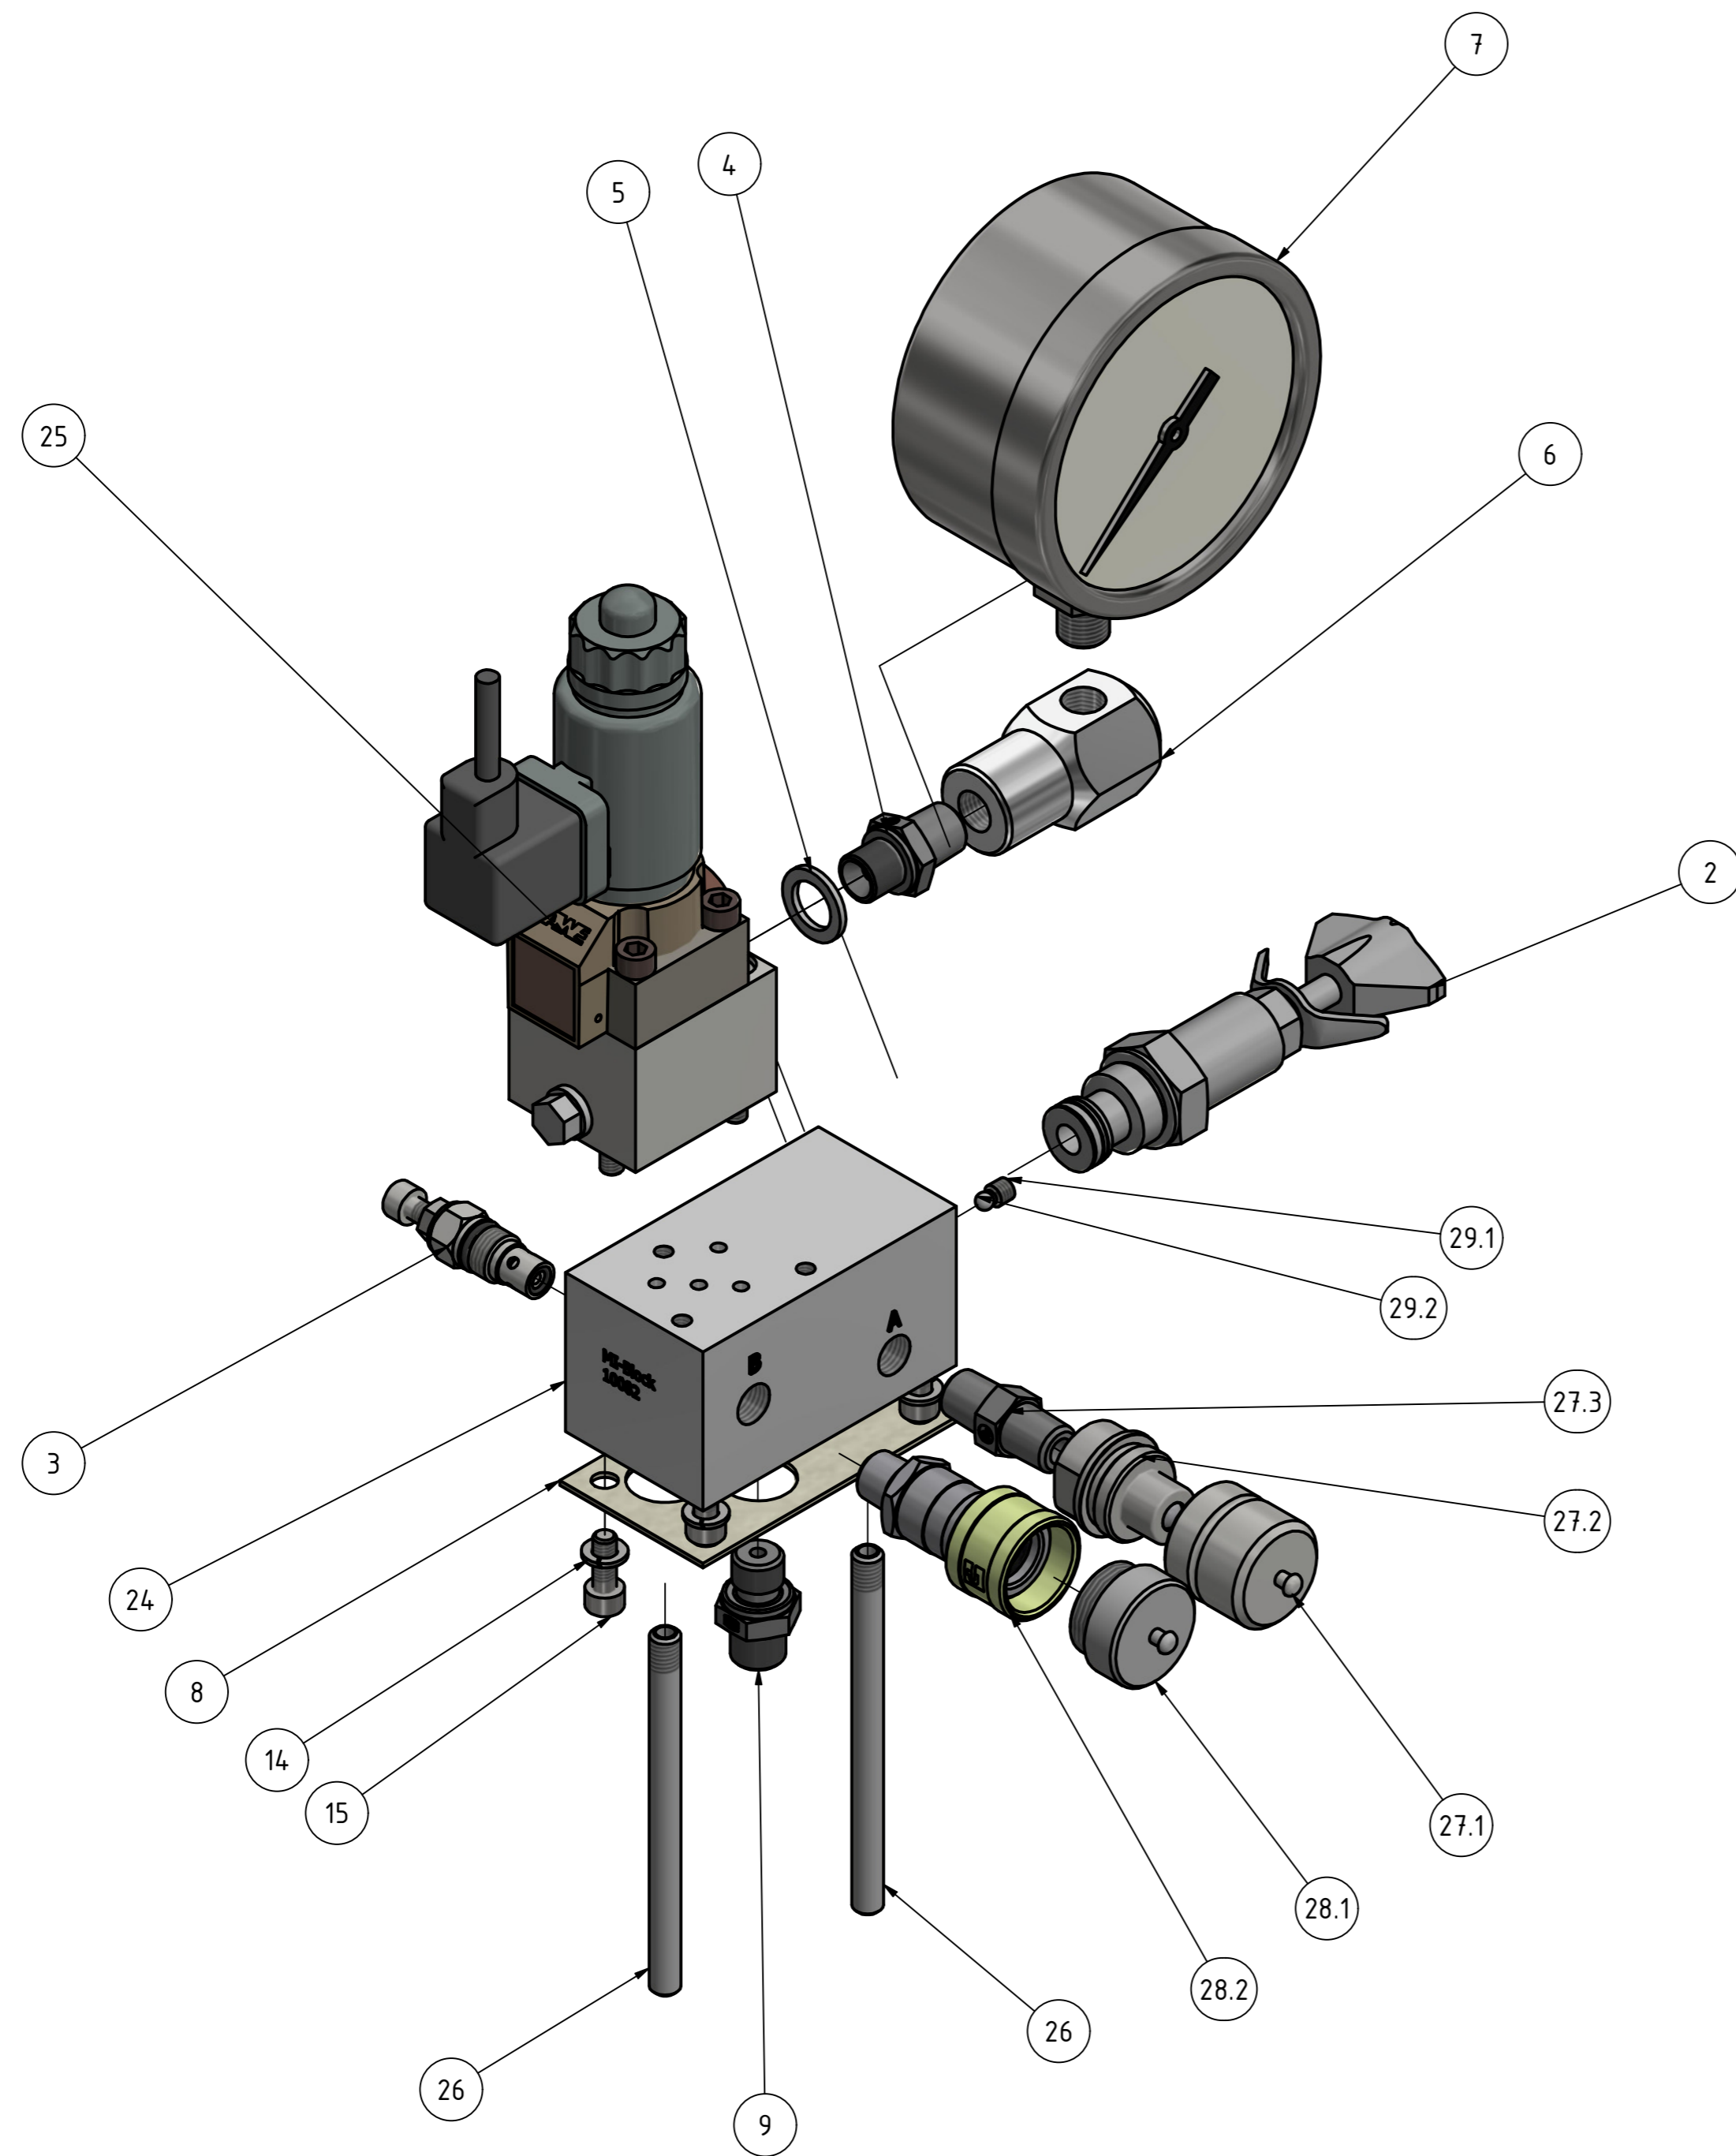

HE055-2-230-1P-FF

Ersatzteilliste
Hydraulik Pumpe
HE055-2-230-1P-FF
Stand: 07.03.22 Rev.00

BAUTEILLISTE			
OBJEKT	ANZAHL	BAUTEILNUMMER	BESCHREIBUNG
1	1	10075	Schutzrahmen HE055-FF
2	4	10159	Gummifuss mit Montagesatz
3	4	20442	Sechskantschraube DIN933-M8x16
4	4	20443	Federring DIN127-A8

HE055-2
 Tank 6 Liter
 Stand: 07.03.22 Rev.00

BAUTEILLISTE			
OBJEKT	ANZAHL	BAUTEILNUMMER	BESCHREIBUNG
1	1	22044	Deckel HE055-2
2	1		HE055-2-23050 BG Pumpe
3	1		HE055-205V-1P BG Ventileinheit
4	1	22050	Rohr 1 FE055-2
5	1	10041	ECS-71G2-B14-23050
6	1	21745	Halter E-Box HE025-115V klein
7	1		HE55-2 BG E-Box
8	1	10046	Entlüftungsschraube G1/2"
9	2	20591	LK-Schraube mit IS ISO7380-1 - M6 x 20 (14Nm)
10	2	10222	Scheibe DIN125-1-B 6,4
11	2	10178	Federring DIN 127 - A 6
12	2	20881	Sechskantmutter DIN934-M6 (10Nm)
13	1	10034	Behälterdichtung GCP6

HE055-2-230
Stand: 07.03.22 Rev.00

BAUTEILLISTE			
OBJEKT	ANZAHL	BAUTEILNUMMER	BESCHREIBUNG
2	1	10006	MVE4-AR-700 Druckstellventil (80Nm)
3	1	10009	DBV4-100 Druckventil (15Nm)
4	1	20081	Doppelnippel 14BSP-14NPT (2-3 Umdr.)
5	1	10300	Gummi-Metall-Dichtung G1-4
6	1	10144	Manometeradapter 2x 1/4NPT
7	1	21717+21444	Mano AF 100-700bar-1/4NPT
8	1	10210	Dichtung MI
9	1	10193	GE06SR (35Nm)
14	4	21766	Federring DIN7980-B6
15	4	20446	IS-schraube ISO4762-M6x16 (10Nm)
24	1	10082	MI Ventilblock
25	1	21898	G4-12R-XM-205V mit Stecker
26	2	21660	Auslaufrohr 8x110
27	1		Kupplung Stecker mit SK
27.1	1	20773	Staubkappe Stecker
27.2	1	20772	Kupplungsstecker
27.3	1	10061	Doppelnippel 14NPT (2-3 Umdr.)
28	1		Kupplung Muffe mit SK
28.1	1	20774	Staubkappe Muffe
28.2	1	20771	Kupplungsmuffe
29	1		Kugel mit Gewindestift M6
29.1	1	10196	Gewindestift M6
29.2	1	10195	Stahlkugel 4,762mm