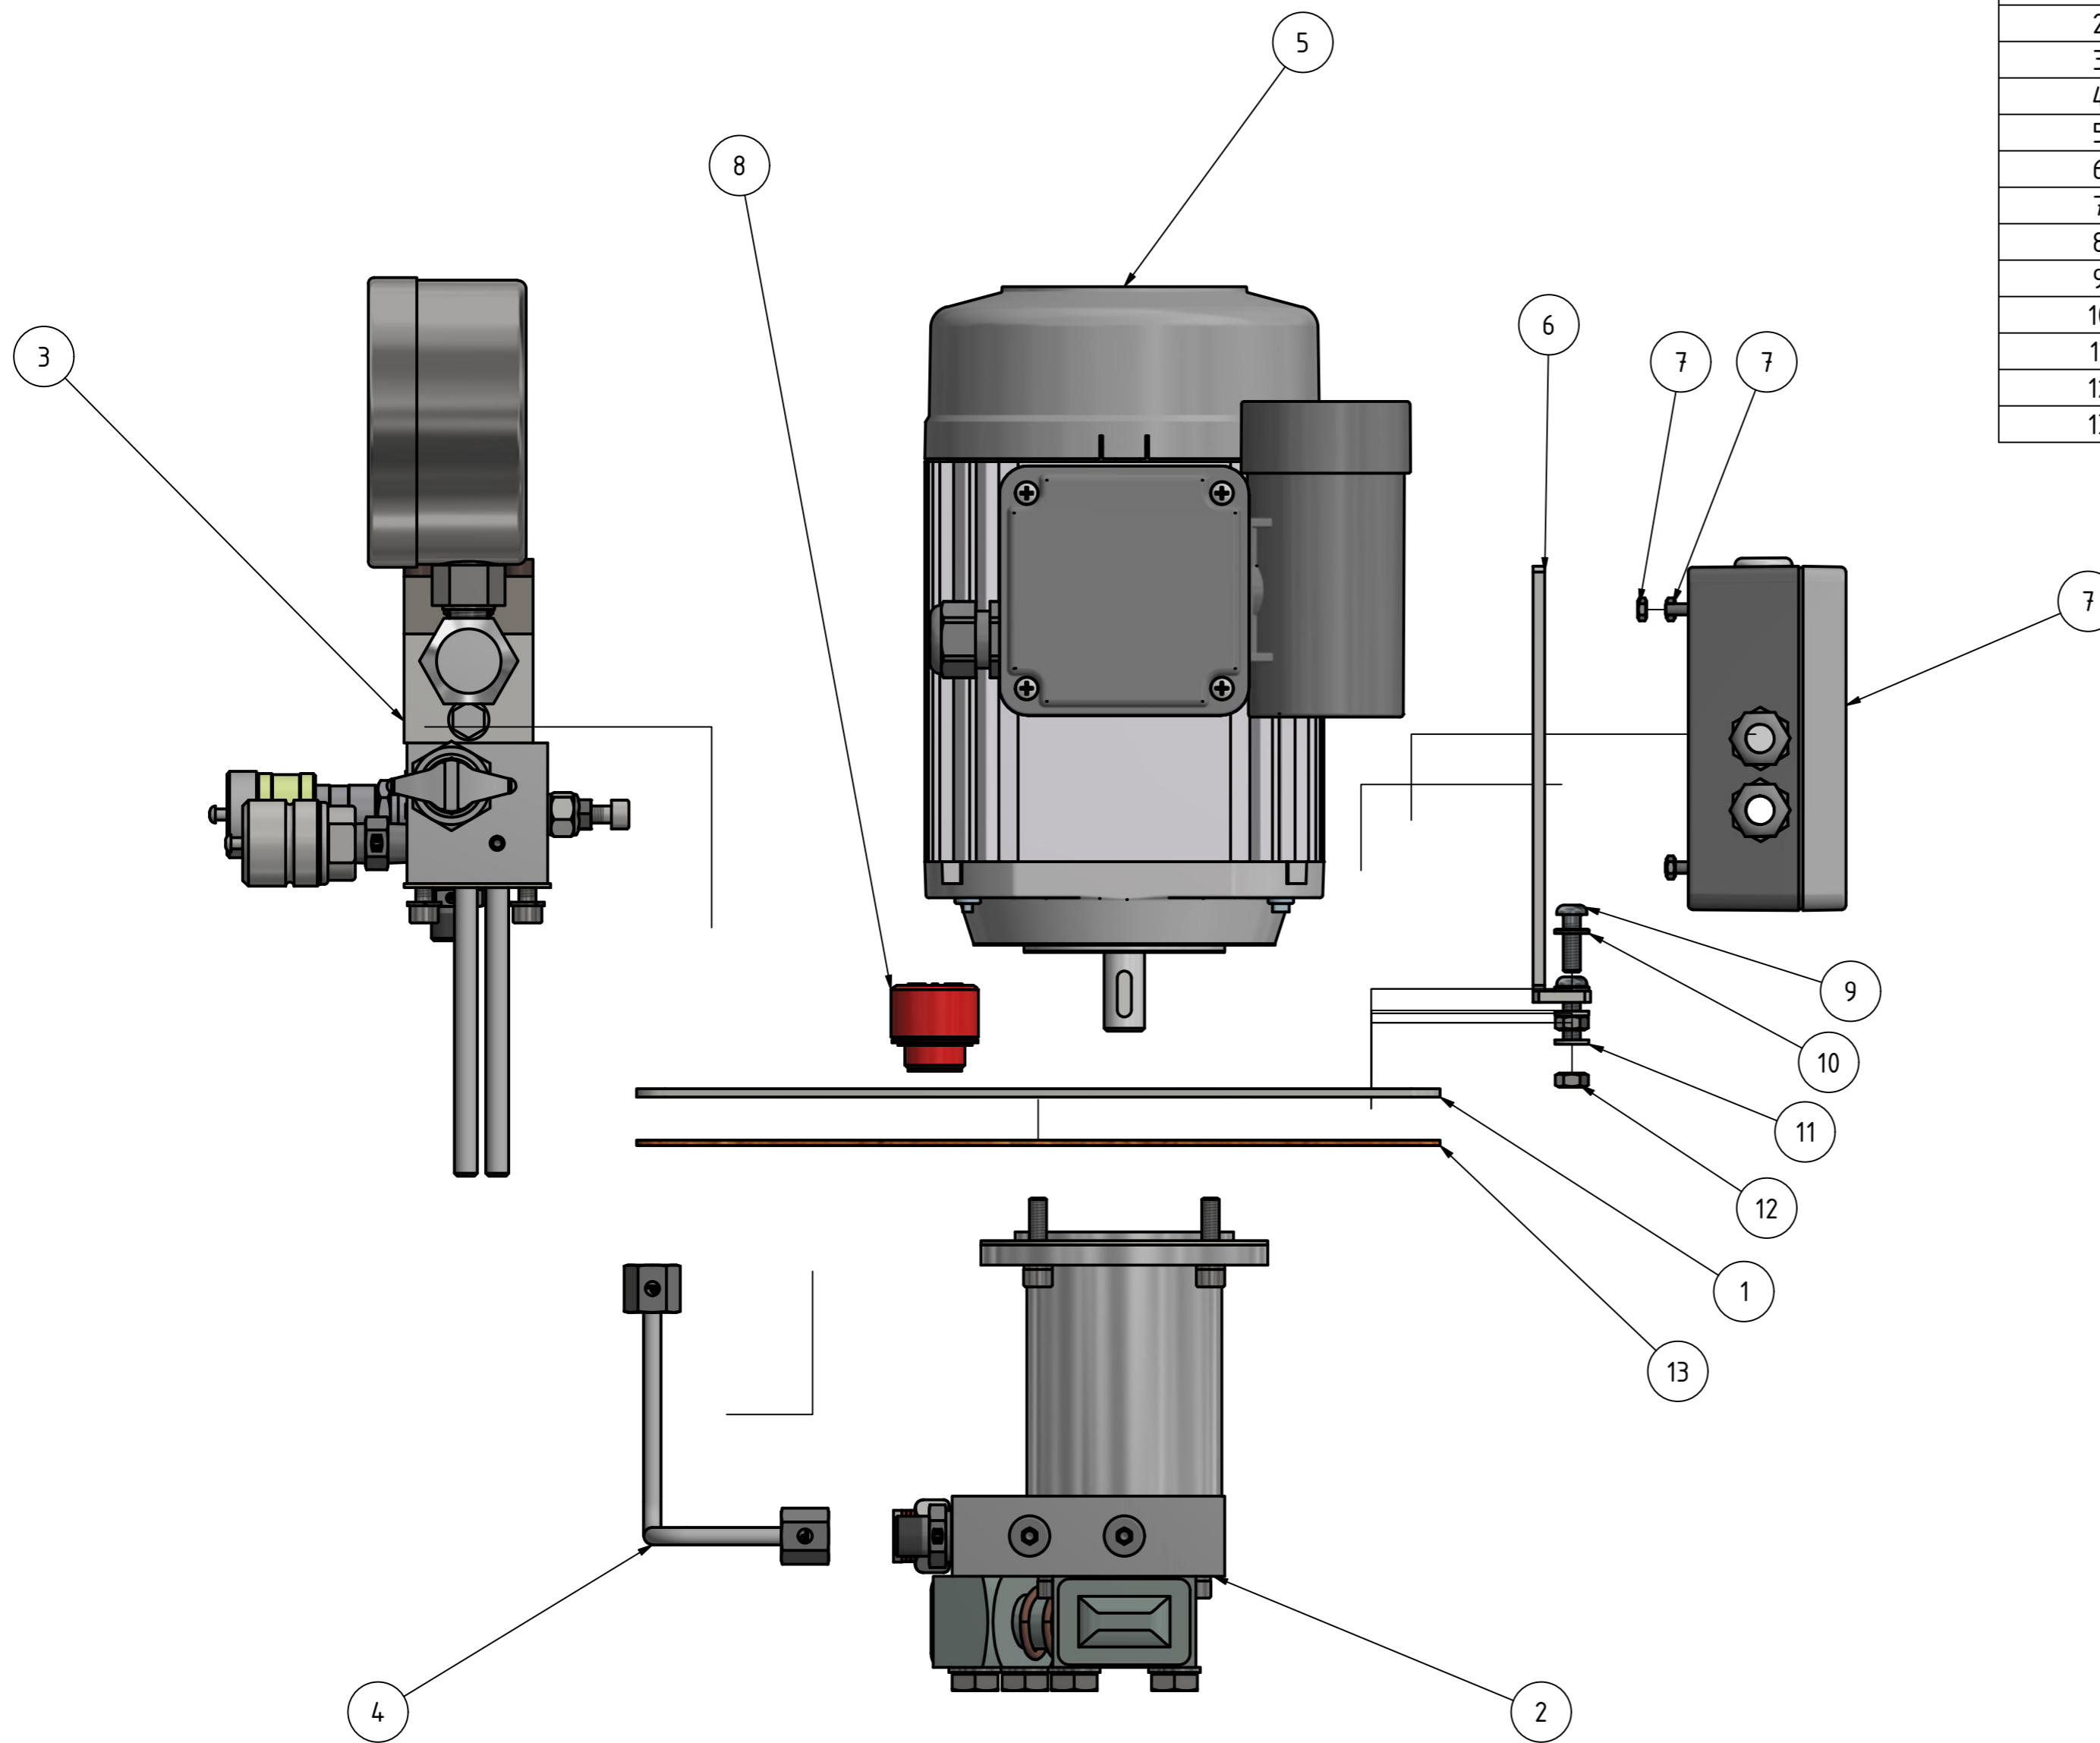

HE055-2-230-1P-FF

Ersatzteilliste
Hydraulik Pumpe
HE055-2-230-1P-FF
Stand: 07.03.22 Rev.00

BAUTEILLISTE			
OBJEKT	ANZAHL	BAUTEILNUMMER	BESCHREIBUNG
1	1	10075	Schutzrahmen HE055-FF
2	4	10159	Gummifuss mit Montagesatz
3	4	20442	Sechskantschraube DIN933-M8x16
4	4	20443	Federring DIN127-A8

HE055-2
 Tank 6 Liter
 Stand: 07.03.22 Rev.00

BAUTEILLISTE			
OBJEKT	ANZAHL	BAUTEILNUMMER	BESCHREIBUNG
1	1	22044	Deckel HE055-2
2	1		HE055-2-23050 BG Pumpe
3	1		HE055-205V-1P BG Ventileinheit
4	1	22050	Rohr 1 FE055-2
5	1	10041	ECS-71G2-B14-23050
6	1	21745	Halter E-Box HE025-115V klein
7	1		HE55-2 BG E-Box
8	1	10046	Entlüftungsschraube G1/2"
9	2	20591	LK-Schraube mit IS ISO7380-1 - M6 x 20 (14Nm)
10	2	10222	Scheibe DIN125-1-B 6,4
11	2	10178	Federring DIN 127 - A 6
12	2	20881	Sechskantmutter DIN934-M6 (10Nm)
13	1	10034	Behälterdichtung GCP6

HE055-2-230
Stand: 07.03.22 Rev.00

BAUTEILLISTE			
OBJEKT	ANZAHL	BAUTEILNUMMER	BESCHREIBUNG
2	1	10006	MVE4-AR-700 Druckstellventil (80Nm)
3	1	10009	DBV4-100 Druckventil (15Nm)
4	1	20081	Doppelnippel 14BSP-14NPT (2-3 Umdr.)
5	1	10300	Gummi-Metall-Dichtung G1-4
6	1	10144	Manometeradapter 2x 1/4NPT
7	1	21717+21444	Mano AF 100-700bar-1/4NPT
8	1	10210	Dichtung MI
9	1	10193	GE06SR (35Nm)
14	4	21766	Federring DIN7980-B6
15	4	20446	IS-schraube ISO4762-M6x16 (10Nm)
24	1	10082	MI Ventilblock
25	1	21898	G4-12R-XM-205V mit Stecker
26	2	21660	Auslaufrohr 8x110
27	1		Kupplung Stecker mit SK
27.1	1	20773	Staubkappe Stecker
27.2	1	20772	Kupplungsstecker
27.3	1	10061	Doppelnippel 14NPT (2-3 Umdr.)
28	1		Kupplung Muffe mit SK
28.1	1	20774	Staubkappe Muffe
28.2	1	20771	Kupplungsmuffe
29	1		Kugel mit Gewindestift M6
29.1	1	10196	Gewindestift M6
29.2	1	10195	Stahlkugel 4,762mm