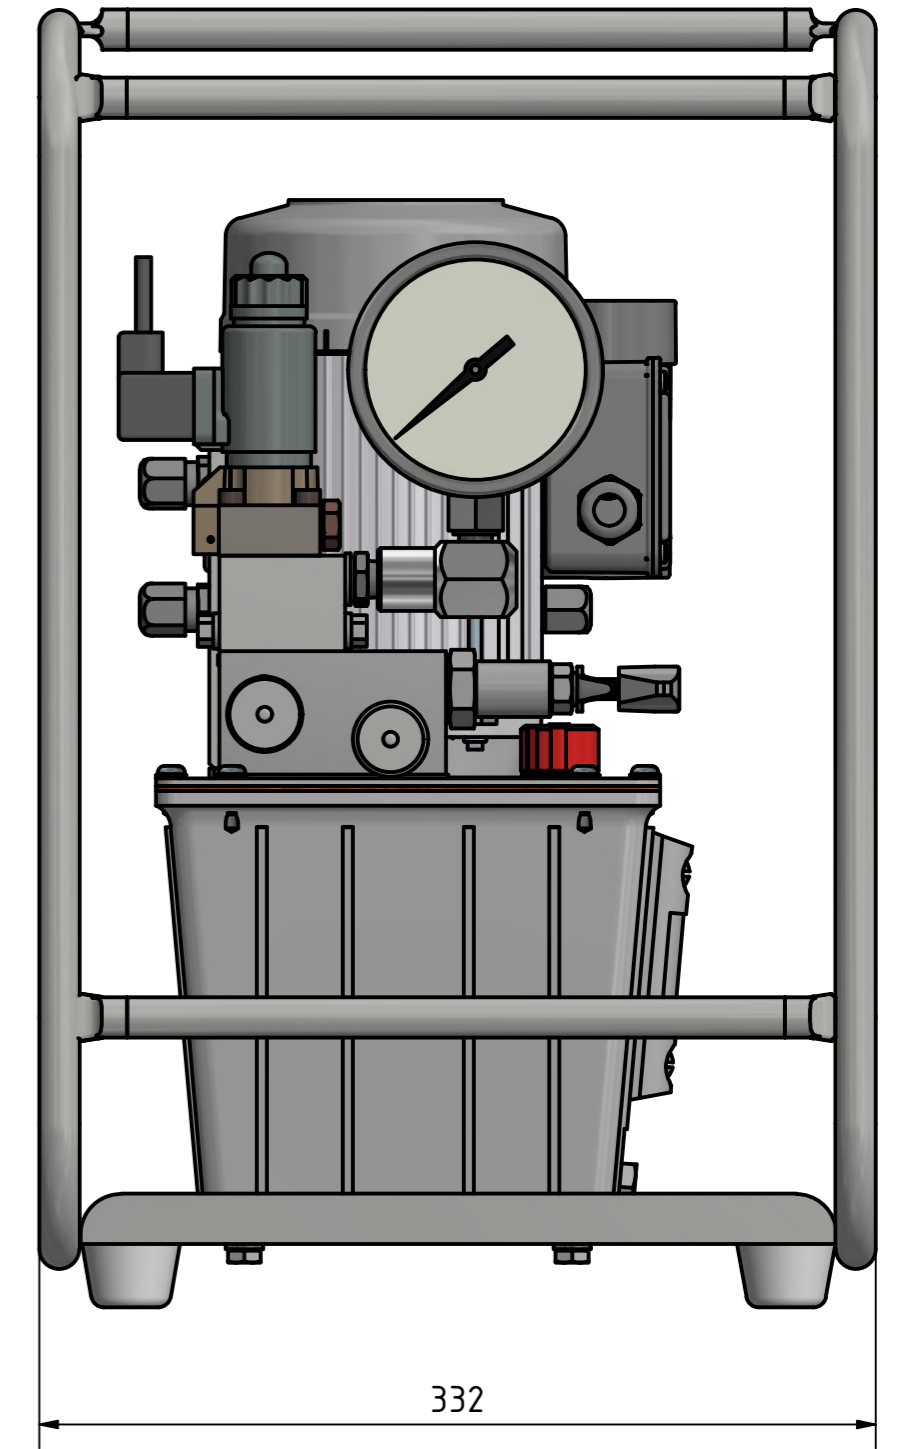

HE055-2-230-1P-FF

Ersatzteilliste
Hydraulik Pumpe
HE055-2-230-1P-FF
Stand: 07.03.22 Rev.00

BAUTEILLISTE			
OBJEKT	ANZAHL	BAUTEILNUMMER	BESCHREIBUNG
1	1	10075	Schutzrahmen HE055-FF
2	4	10159	Gummifuss mit Montagesatz
3	4	20442	Sechskantschraube DIN933-M8x16
4	4	20443	Federring DIN127-A8

HE055-2
 Tank 6 Liter
 Stand: 07.03.22 Rev.00

BAUTEILLISTE			
OBJEKT	ANZAHL	BAUTEILNUMMER	BESCHREIBUNG
1	1	22044	Deckel HE055-2
2	1		HE055-2-23050 BG Pumpe
3	1		HE055-205V-1P BG Ventileinheit
4	1	22050	Rohr 1 FE055-2
5	1	10041	ECS-71G2-B14-23050
6	1	21745	Halter E-Box HE025-115V klein
7	1		HE55-2 BG E-Box
8	1	10046	Entlüftungsschraube G1/2"
9	2	20591	LK-Schraube mit IS ISO7380-1 - M6 x 20 (14Nm)
10	2	10222	Scheibe DIN125-1-B 6,4
11	2	10178	Federring DIN 127 - A 6
12	2	20881	Sechskantmutter DIN934-M6 (10Nm)
13	1	10034	Behälterdichtung GCP6

HE055-2-230
Stand: 07.03.22 Rev.00

BAUTEILLISTE			
OBJEKT	ANZAHL	BAUTEILNUMMER	BESCHREIBUNG
2	1	10006	MVE4-AR-700 Druckstellventil (80Nm)
3	1	10009	DBV4-100 Druckventil (15Nm)
4	1	20081	Doppelnippel 14BSP-14NPT (2-3 Umdr.)
5	1	10300	Gummi-Metall-Dichtung G1-4
6	1	10144	Manometeradapter 2x 1/4NPT
7	1	21717+21444	Mano AF 100-700bar-1/4NPT
8	1	10210	Dichtung MI
9	1	10193	GE06SR (35Nm)
14	4	21766	Federring DIN7980-B6
15	4	20446	IS-schraube ISO4762-M6x16 (10Nm)
24	1	10082	MI Ventilblock
25	1	21898	G4-12R-XM-205V mit Stecker
26	2	21660	Auslaufrohr 8x110
27	1		Kupplung Stecker mit SK
27.1	1	20773	Staubkappe Stecker
27.2	1	20772	Kupplungsstecker
27.3	1	10061	Doppelnippel 14NPT (2-3 Umdr.)
28	1		Kupplung Muffe mit SK
28.1	1	20774	Staubkappe Muffe
28.2	1	20771	Kupplungsmuffe
29	1		Kugel mit Gewindestift M6
29.1	1	10196	Gewindestift M6
29.2	1	10195	Stahlkugel 4,762mm