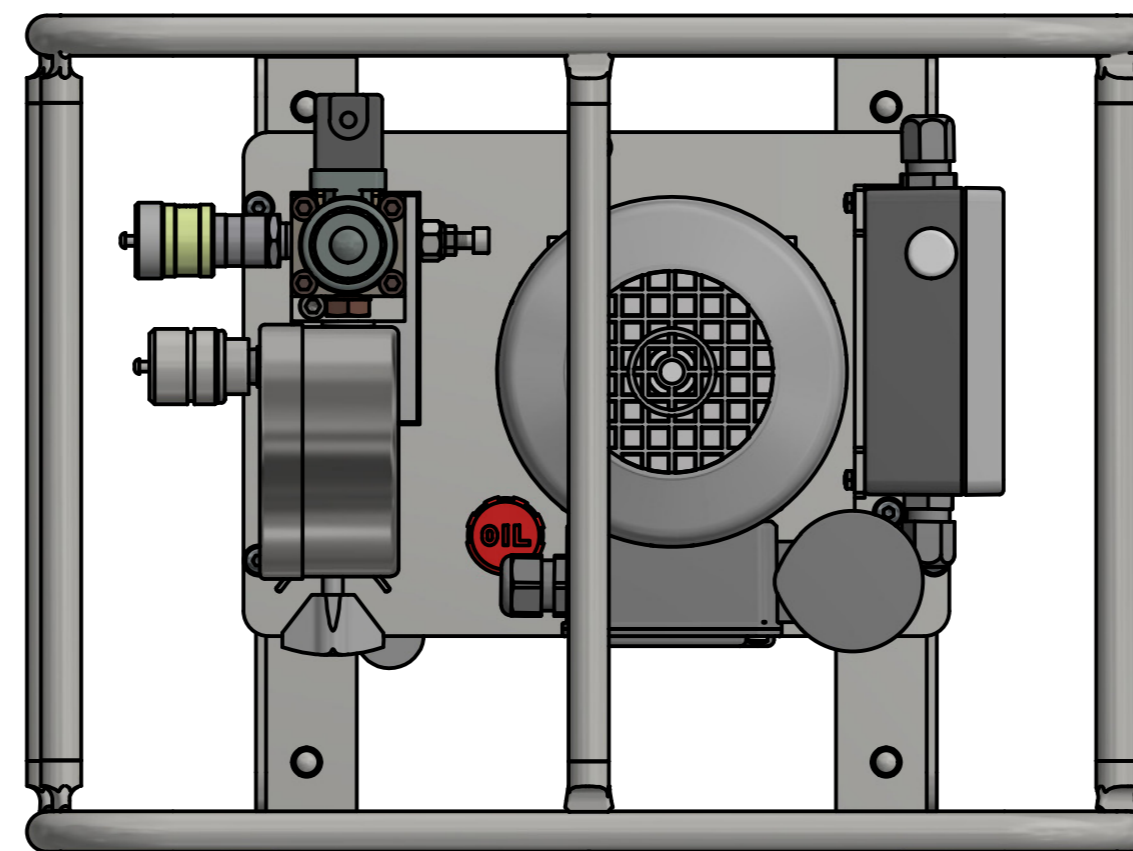

HE055-2-230-1P-FF

Ersatzteilliste
Hydraulik Pumpe
HE055-2-230-1P-FF
Stand: 07.03.22 Rev.00

BAUTEILLISTE			
OBJEKT	ANZAHL	BAUTEILNUMMER	BESCHREIBUNG
1	1	10075	Schutzrahmen HE055-FF
2	4	10159	Gummifuss mit Montagesatz
3	4	20442	Sechskantschraube DIN933-M8x16
4	4	20443	Federring DIN127-A8

HE055-2
 Tank 6 Liter
 Stand: 07.03.22 Rev.00

BAUTEILLISTE			
OBJEKT	ANZAHL	BAUTEILNUMMER	BESCHREIBUNG
1	1	22044	Deckel HE055-2
2	1		HE055-2-23050 BG Pumpe
3	1		HE055-205V-1P BG Ventileinheit
4	1	22050	Rohr 1 FE055-2
5	1	10041	ECS-71G2-B14-23050
6	1	21745	Halter E-Box HE025-115V klein
7	1		HE55-2 BG E-Box
8	1	10046	Entlüftungsschraube G1/2"
9	2	20591	LK-Schraube mit IS ISO7380-1 - M6 x 20 (14Nm)
10	2	10222	Scheibe DIN125-1-B 6,4
11	2	10178	Federring DIN 127 - A 6
12	2	20881	Sechskantmutter DIN934-M6 (10Nm)
13	1	10034	Behälterdichtung GCP6

HE055-2-230
Stand: 07.03.22 Rev.00

BAUTEILLISTE			
OBJEKT	ANZAHL	BAUTEILNUMMER	BESCHREIBUNG
2	1	10006	MVE4-AR-700 Druckstellventil (80Nm)
3	1	10009	DBV4-100 Druckventil (15Nm)
4	1	20081	Doppelnippel 14BSP-14NPT (2-3 Umdr.)
5	1	10300	Gummi-Metall-Dichtung G1-4
6	1	10144	Manometeradapter 2x 1/4NPT
7	1	21717+21444	Mano AF 100-700bar-1/4NPT
8	1	10210	Dichtung MI
9	1	10193	GE06SR (35Nm)
14	4	21766	Federring DIN7980-B6
15	4	20446	IS-schraube ISO4762-M6x16 (10Nm)
24	1	10082	MI Ventilblock
25	1	21898	G4-12R-XM-205V mit Stecker
26	2	21660	Auslaufrohr 8x110
27	1		Kupplung Stecker mit SK
27.1	1	20773	Staubkappe Stecker
27.2	1	20772	Kupplungsstecker
27.3	1	10061	Doppelnippel 14NPT (2-3 Umdr.)
28	1		Kupplung Muffe mit SK
28.1	1	20774	Staubkappe Muffe
28.2	1	20771	Kupplungsmuffe
29	1		Kugel mit Gewindestift M6
29.1	1	10196	Gewindestift M6
29.2	1	10195	Stahlkugel 4,762mm