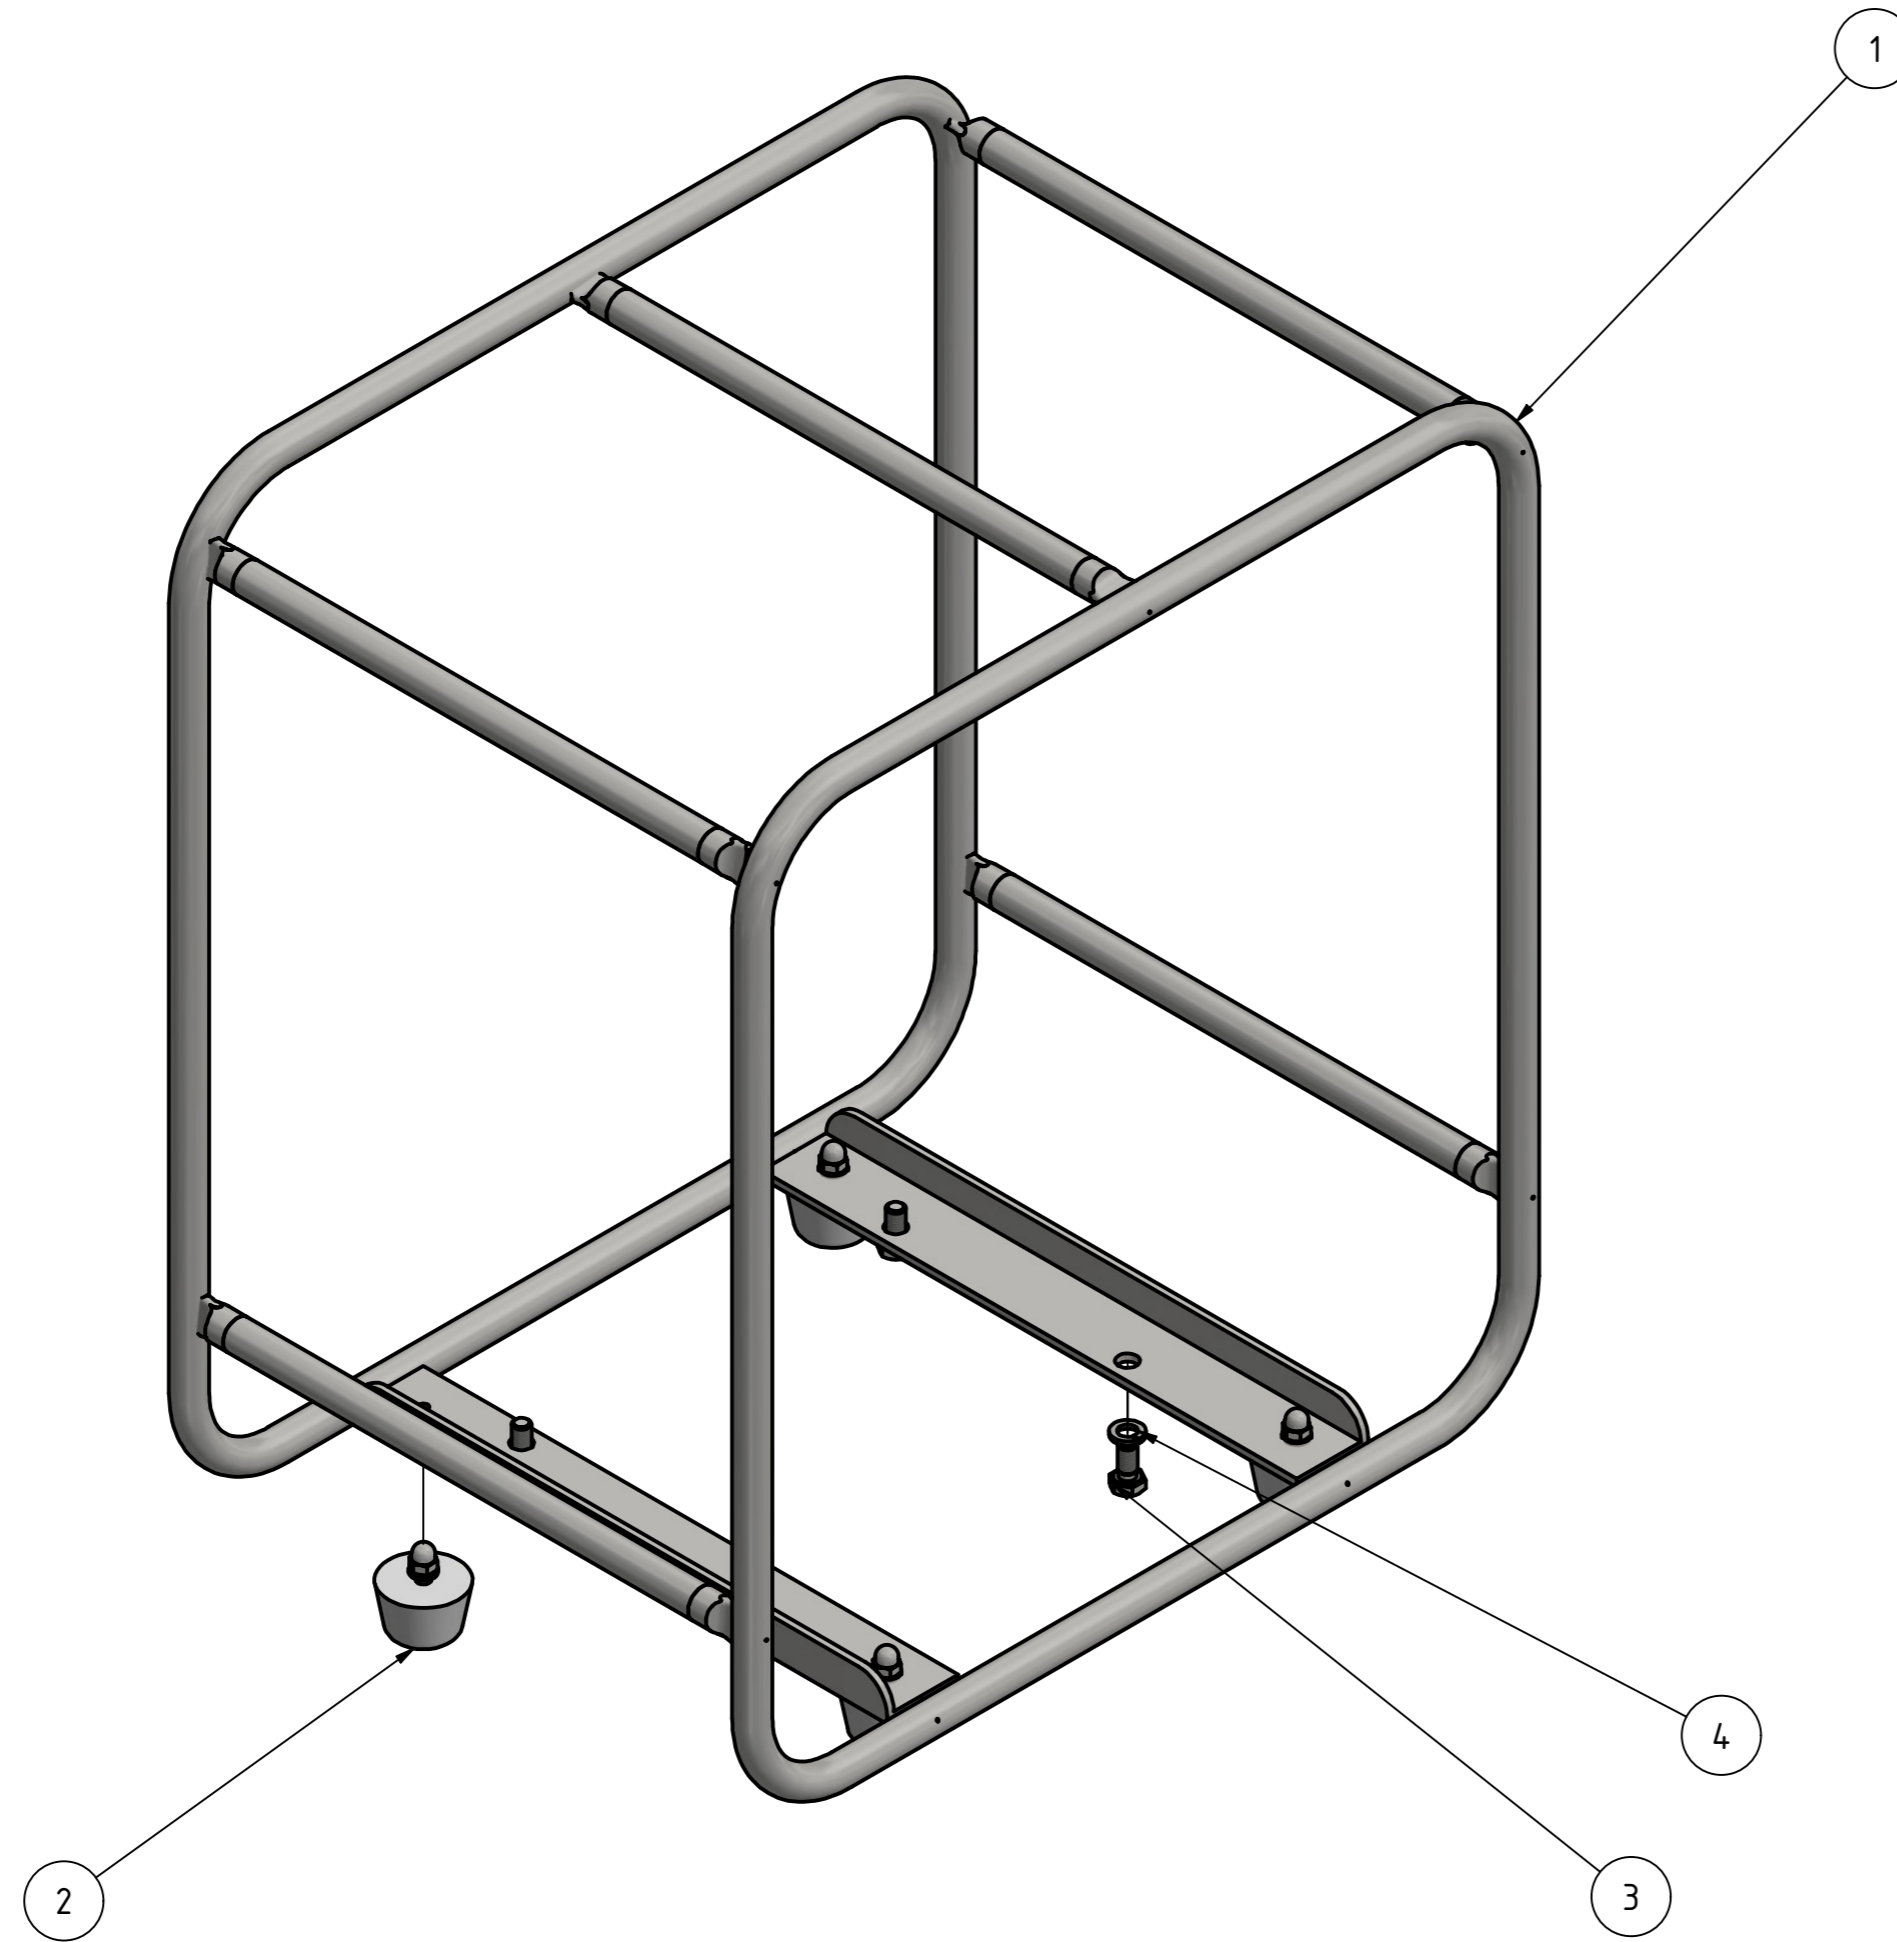

HE055-2-230-1P-FF

Ersatzteilliste
Hydraulik Pumpe
HE055-2-230-1P-FF
Stand: 07.03.22 Rev.00

BAUTEILLISTE			
OBJEKT	ANZAHL	BAUTEILNUMMER	BESCHREIBUNG
1	1	10075	Schutzrahmen HE055-FF
2	4	10159	Gummifuss mit Montagesatz
3	4	20442	Sechskantschraube DIN933-M8x16
4	4	20443	Federring DIN127-A8

HE055-2
 Tank 6 Liter
 Stand: 07.03.22 Rev.00

BAUTEILLISTE			
OBJEKT	ANZAHL	BAUTEILNUMMER	BESCHREIBUNG
1	1	22044	Deckel HE055-2
2	1		HE055-2-23050 BG Pumpe
3	1		HE055-205V-1P BG Ventileinheit
4	1	22050	Rohr 1 FE055-2
5	1	10041	ECS-71G2-B14-23050
6	1	21745	Halter E-Box HE025-115V klein
7	1		HE55-2 BG E-Box
8	1	10046	Entlüftungsschraube G1/2"
9	2	20591	LK-Schraube mit IS ISO7380-1 - M6 x 20 (14Nm)
10	2	10222	Scheibe DIN125-1-B 6,4
11	2	10178	Federring DIN 127 - A 6
12	2	20881	Sechskantmutter DIN934-M6 (10Nm)
13	1	10034	Behälterdichtung GCP6

HE055-2-230
Stand: 07.03.22 Rev.00

BAUTEILLISTE			
OBJEKT	ANZAHL	BAUTEILNUMMER	BESCHREIBUNG
2	1	10006	MVE4-AR-700 Druckstellventil (80Nm)
3	1	10009	DBV4-100 Druckventil (15Nm)
4	1	20081	Doppelnippel 14BSP-14NPT (2-3 Umdr.)
5	1	10300	Gummi-Metall-Dichtung G1-4
6	1	10144	Manometeradapter 2x 1/4NPT
7	1	21717+21444	Mano AF 100-700bar-1/4NPT
8	1	10210	Dichtung MI
9	1	10193	GE06SR (35Nm)
14	4	21766	Federring DIN7980-B6
15	4	20446	IS-schraube ISO4762-M6x16 (10Nm)
24	1	10082	MI Ventilblock
25	1	21898	G4-12R-XM-205V mit Stecker
26	2	21660	Auslaufrohr 8x110
27	1		Kupplung Stecker mit SK
27.1	1	20773	Staubkappe Stecker
27.2	1	20772	Kupplungsstecker
27.3	1	10061	Doppelnippel 14NPT (2-3 Umdr.)
28	1		Kupplung Muffe mit SK
28.1	1	20774	Staubkappe Muffe
28.2	1	20771	Kupplungsmuffe
29	1		Kugel mit Gewindestift M6
29.1	1	10196	Gewindestift M6
29.2	1	10195	Stahlkugel 4,762mm